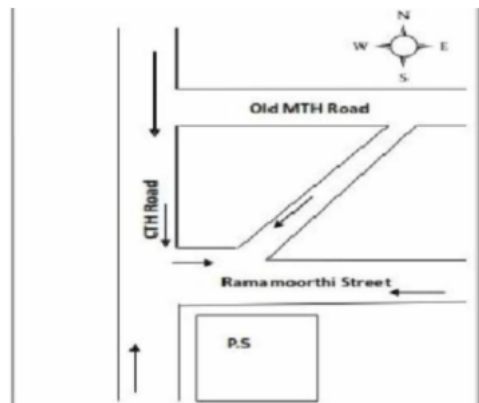

Cad View

Key MAP View