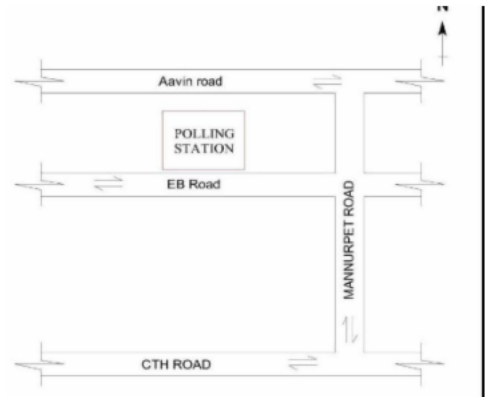

Key MAP View