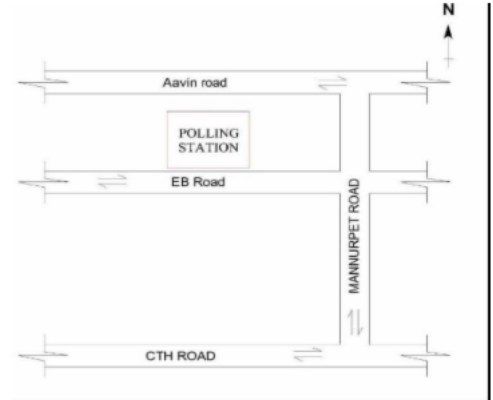

Front Elevation

Polling Station Front View

Cad View

Minimum Basic Facility (Please ✓)	Water	Ramp	Plug Point	Toilet	Health Care
	✓	✓	✓	✓	✓

Key MAP View

1 பெயர் : பிரேமகுமாரி கணவர் பெயர்: அய்யாதுரை வீட்டு எண் : 1 வயது : 62 பாலினம் : பெண் Photo is available	XCX1528512	2 பெயர் : லட்சுமி கணவர் பெயர்: பெருமாள் வீட்டு எண் : 1 வயது : 62 பாலினம் : பெண் Photo is available	XCX1528850	3 பெயர் : அருள்சுவாமி தந்தை பெயர்: குப்புசுவாமி வீட்டு எண் : 1 வயது : 62 பாலினம் : ஆண் Photo is available	XCX1528686
4 பெயர் : பெருமாள் தந்தை பெயர்: பாளையம் வீட்டு எண் : 1 வயது : 55 பாலினம் : ஆண் Photo is available	XCX1283738	5 பெயர் : வயிலா கணவர் பெயர்: கௌரிசங்கர் வீட்டு எண் : 1 வயது : 47 பாலினம் : பெண் Photo is available	XCX1528918	6 பெயர் : மேரி தந்தை பெயர்: மாரி வீட்டு எண் : 1 வயது : 41 பாலினம் : பெண் Photo is available	XCX1528835
7 பெயர் : விஜயலக்ஷ்மி கணவர் பெயர்: ராஜேஷ் வீட்டு எண் : 1 வயது : 38 பாலினம் : பெண் Photo is available	XCX2675759	8 பெயர் : முருகன் தந்தை பெயர்: மாரி வீட்டு எண் : 1 வயது : 36 பாலினம் : ஆண் Photo is available	XCX1528926	9 பெயர் : மணிமேகலை தந்தை பெயர்: சந்துரு வீட்டு எண் : 1 வயது : 32 பாலினம் : பெண் Photo is available	XCX1528934
10 பெயர் : சதீஷ்குமார் தந்தை பெயர்: அய்யாதுரை வீட்டு எண் : 1 வயது : 31 பாலினம் : ஆண் Photo is available	XCX1528751	11 பெயர் : லட்சுமி கணவர் பெயர்: சதீஷ் குமார் வீட்டு எண் : 1 வயது : 31 பாலினம் : பெண் Photo is available	XCX1528553	12 பெயர் : புவியரசன் தந்தை பெயர்: கீதா வீட்டு எண் : 1 வயது : 31 பாலினம் : ஆண் Photo is available	XCX1528769
13 பெயர் : விக்னேஷ் தந்தை பெயர்: பாபு வீட்டு எண் : 1 வயது : 29 பாலினம் : ஆண் Photo is available	XCX2035129	14 பெயர் : தினகரன் தந்தை பெயர்: வேலு மணி வீட்டு எண் : 1-2 வயது : 27 பாலினம் : ஆண் Photo is available	XCX2653640	15 பெயர் : லக்ஷ்மி கணவர் பெயர்: ஏசு வீட்டு எண் : 1/44 வயது : 54 பாலினம் : பெண் Photo is available	XCX3850575
16 பெயர் : கார்த்திக் தந்தை பெயர்: இயேசு வீட்டு எண் : 1/44 வயது : 36 பாலினம் : ஆண் Photo is available	XCX3831757	17 பெயர் : கனிமொழி கணவர் பெயர்: கார்த்திக் வீட்டு எண் : 1/44 வயது : 35 பாலினம் : பெண் Photo is available	XCX3867702	18 பெயர் : பூங்கோதை தந்தை பெயர்: செல்வராஜ் வீட்டு எண் : 2 வயது : 59 பாலினம் : ஆண் Photo is available	XCX3054558
19 பெயர் : ஜெயபிரதா தந்தை பெயர்: செல்வராஜ் வீட்டு எண் : 2 வயது : 39 பாலினம் : பெண் Photo is available	AZZ1785088	20 பெயர் : மேஷ்க்சாமுவேல் தந்தை பெயர்: மணிவண்ணன் வீட்டு எண் : 2/1 வயது : 20 பாலினம் : ஆண் Photo is available	XCX3853611	21 பெயர் : ஆனந்தி தந்தை பெயர்: சத்திநாதன் வீட்டு எண் : 3 வயது : 51 பாலினம் : ஆண் Photo is available	AZZ1789502
22 பெயர் : ஸ்டெல்லா கணவர் பெயர்: இளங்கோவன் வீட்டு எண் : 3 வயது : 50 பாலினம் : பெண் Photo is available	XCX3054566	23 பெயர் : பூநீனிவாசன் தந்தை பெயர்: ரமேஷ் வீட்டு எண் : 3 வயது : 20 பாலினம் : ஆண் Photo is available	XCX3986510	24 பெயர் : மனோன்மணி கணவர் பெயர்: சுந்தர்ராஜன் வீட்டு எண் : 3-3 வயது : 73 பாலினம் : பெண் Photo is available	XCX3054582
25 பெயர் : கமல் தந்தை பெயர்: சுந்தர்ராஜன் வீட்டு எண் : 3-3 வயது : 41 பாலினம் : ஆண் Photo is available	AZZ1773951	26 பெயர் : மனோஜ்ராஜ் தந்தை பெயர்: சுந்தர்ராஜன் வீட்டு எண் : 3-4 வயது : 48 பாலினம் : ஆண் Photo is available	AZZ8396681	27 பெயர் : செல்லக்கொடி கணவர் பெயர்: மனோராஜ் வீட்டு எண் : 3-4 வயது : 46 பாலினம் : பெண் Photo is available	AZZ7446347
28 பெயர் : வேளாங்கண்ணி கணவர் பெயர்: இளங்கோ வீட்டு எண் : 3/45 வயது : 50 பாலினம் : பெண் Photo is available	XCX3832557	29 பெயர் : தேவயானி தாயின் பெயர்: வேளாங்கண்ணி வீட்டு எண் : 3/45 வயது : 24 பாலினம் : பெண் Photo is available	XCX3850328	30 பெயர் : விக்னேஸ்வரன் தந்தை பெயர்: நவநீத கிருஷ்ணன் வீட்டு எண் : 3/60 வயது : 23 பாலினம் : ஆண் Photo is available	XCX3981727