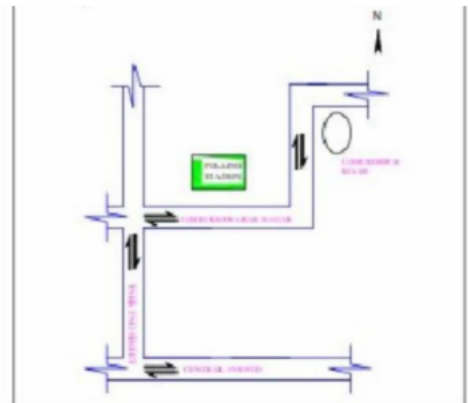

Key MAP View