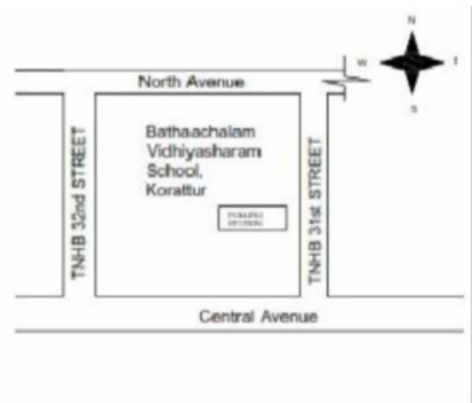

Key MAP View