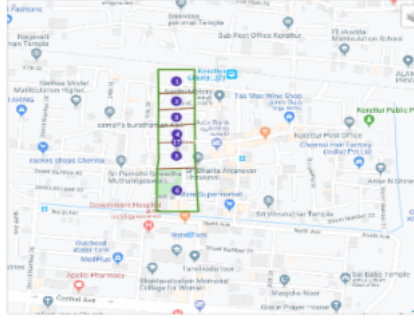

**3. வாக்குச் சாவடியின் விவரங்கள்**

|  |   |  |
|--|---|--|
| <p><b>வாக்குச் சாவடியின் எண் மற்றும் பெயர் :</b></p> <p>182 - பக்தவச்சலம் வித்யாஷ்ரமம் பள்ளி, கொரட்டூர்-600080</p> <p><b>வாக்குச் சாவடியின் முகவரி :</b></p> <p>பக்தவச்சலம் வித்யாஷ்ரமம் பள்ளி, கொரட்டூர்-600080</p> | <p><b>வாக்குச் சாவடியின் வகைப்பாடு (ஆண்/பெண்/பொது)</b></p> <p><b>துணை வாக்குச் சாவடிகளின் எண்ணிக்கை :</b></p> | <p><b>பொது</b></p> <p style="font-size: 24px;">0</p> |
|--|---|--|

கையொப்பம்

Nazri Naksha

Google Map View

Polling Station Building Front View

Front Elevation

Polling Station Front View

Front Elevation

Cad View