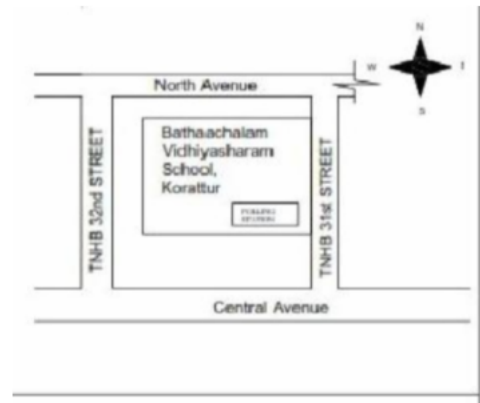

Front Elevation

Polling Station Front View

Front Elevation

Cad View

Minimum Facility (Please.)	Water	Ramp	Plug Point	Toilet	Health Care
	✓	✓	✓	✓	✓

Key MAP View

1 பெயர் : யமுனா ஸ்ரீ க ரா தந்தை பெயர்: கற்பகராஜன் தி வீட்டு எண் : 2/1053 வயது : 22 பாலினம் : பெண் Photo is available	XCX3703238	2 பெயர் : கிருஷ்ணவேணி கணவர் பெயர்: வெங்கடேசன் வீட்டு எண் : 3 வயது : 71 பாலினம் : பெண் Photo is available	JCH5739859	3 பெயர் : சந்தோஷ்குமார் தந்தை பெயர்: கார்த்திகேயன் வீட்டு எண் : 3 வயது : 21 பாலினம் : ஆண் Photo is available	XCX3760741
4 பெயர் : விஜயகுமார் தந்தை பெயர்: மணி வீட்டு எண் : 5 வயது : 70 பாலினம் : ஆண் Photo is available	AZZ1669522	5 பெயர் : லக்ஷ்மி கணவர் பெயர்: விஜயகுமார் வீட்டு எண் : 5 வயது : 59 பாலினம் : பெண் Photo is available	JCH5743620	6 பெயர் : ஹரிஅரசன் தந்தை பெயர்: விஜயகுமார் வீட்டு எண் : 5 வயது : 32 பாலினம் : ஆண் Photo is available	XCX1531243
7 பெயர் : ரமணி கணவர் பெயர்: வடிவேலு வீட்டு எண் : 7 வயது : 78 பாலினம் : பெண் Photo is available	AZZ8311730	8 பெயர் : நாகராஜன் தந்தை பெயர்: கோபாலகிருஷ்ணன் வீட்டு எண் : 9 வயது : 49 பாலினம் : ஆண் Photo is available	JCH5749734	9 பெயர் : சுப்பிரமணியன் தந்தை பெயர்: நடேசன் வீட்டு எண் : 9A-1 வயது : 63 பாலினம் : ஆண் Photo is available	AZZ1670777
10 பெயர் : சாந்தி கணவர் பெயர்: சுப்பிரமணியன் வீட்டு எண் : 9A-1 வயது : 58 பாலினம் : பெண் Photo is available	AZZ1670769	11 பெயர் : குமார் தந்தை பெயர்: வெங்கடசுப்ரமணி வீட்டு எண் : 10 வயது : 67 பாலினம் : ஆண் Photo is available	AZZ7673833	12 பெயர் : கீதா கணவர் பெயர்: குமார் வீட்டு எண் : 10 வயது : 65 பாலினம் : பெண் Photo is available	XCX1150440
13 பெயர் : சபரிகிரீஷ் தந்தை பெயர்: குமார் வீட்டு எண் : 10 வயது : 43 பாலினம் : ஆண் Photo is available	AZZ1671650	14 பெயர் : ராணி கணவர் பெயர்: சுப்ரமணி வீட்டு எண் : 11 வயது : 78 பாலினம் : பெண் Photo is available	AZZ1671023	S 15 பெயர் : ஜானகிராமன் தந்தை பெயர்: செல்லமுத்துபிள்ளை வீட்டு எண் : 11 வயது : 67 பாலினம் : ஆண் Photo is available	XCX1137850
16 பெயர் : சேகர் தந்தை பெயர்: சுப்ரமணி வீட்டு எண் : 11 வயது : 55 பாலினம் : ஆண் Photo is available	AZZ1671049	17 பெயர் : கிருத்திகா தந்தை பெயர்: சேகர் வீட்டு எண் : 11 வயது : 52 பாலினம் : பெண் Photo is available	AZZ1671031	S 18 பெயர் : பிரேமா தந்தை பெயர்: ஜானகிராமன் வீட்டு எண் : 11 வயது : 40 பாலினம் : பெண் Photo is available	XCX1290683
S 19 பெயர் : லோகநாயகி கணவர் பெயர்: ஜானகிராமன் வீட்டு எண் : 11-1083 வயது : 61 பாலினம் : பெண் Photo is available	XCX1459593	S 20 பெயர் : ஜனார்த்தனன் தந்தை பெயர்: ஜனகிராமன் வீட்டு எண் : 11-1083 வயது : 37 பாலினம் : ஆண் Photo is available	XCX1150473	21 பெயர் : கீதா கணவர் பெயர்: ஜெகநாதன் வீட்டு எண் : 12 வயது : 73 பாலினம் : பெண் Photo is available	JCH5734355
22 பெயர் : ஜெய்ஸ்ரீ தந்தை பெயர்: ஜெகநாதன் வீட்டு எண் : 12 வயது : 42 பாலினம் : பெண் Photo is available	AZZ1669829	23 பெயர் : ஜெயந்தி தந்தை பெயர்: ஜெகநாதன் வீட்டு எண் : 12 வயது : 36 பாலினம் : பெண் Photo is available	XCX0091561	24 பெயர் : ஹரிபிரியா தந்தை பெயர்: ரமேஷ்குமார் வீட்டு எண் : 13 வயது : 27 பாலினம் : பெண் Photo is available	XCX2609279
25 பெயர் : பிரபு தந்தை பெயர்: வெங்கடராமன் வீட்டு எண் : 16 வயது : 72 பாலினம் : ஆண் Photo is available	AZZ5570833	26 பெயர் : ராஜகுமாரி கணவர் பெயர்: பிரபு வீட்டு எண் : 16 வயது : 70 பாலினம் : பெண் Photo is available	AZZ5570858	27 பெயர் : ராகவன் தந்தை பெயர்: பிரபு வீட்டு எண் : 16 வயது : 40 பாலினம் : ஆண் Photo is available	AZZ1705409
28 பெயர் : லக்ஷ்மி நாராயணி கணவர் பெயர்: ராகவன் வீட்டு எண் : 16 வயது : 39 பாலினம் : பெண் Photo is available	XCX2148336	29 பெயர் : சூதா தந்தை பெயர்: பிரபு வீட்டு எண் : 16 வயது : 36 பாலினம் : பெண் Photo is available	XCX1726157	30 பெயர் : ஜனார்த்தனன் தந்தை பெயர்: சங்கரன் வீட்டு எண் : 17 வயது : 78 பாலினம் : ஆண் Photo is available	JCH5746516