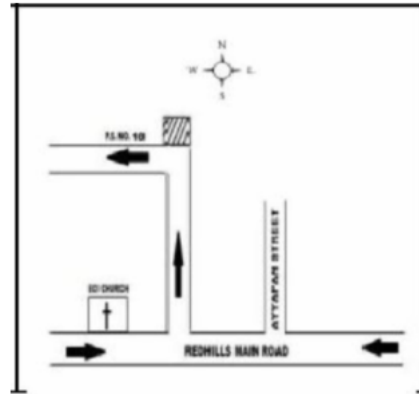

Key MAP View