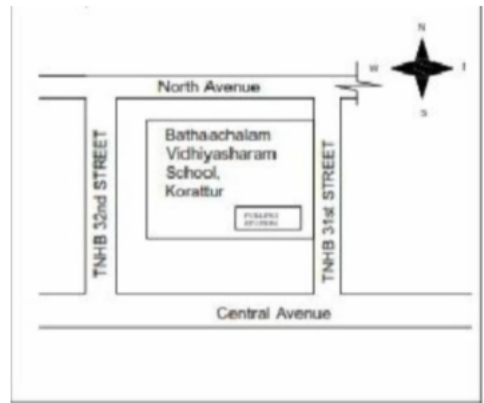

Front Elevation

Polling Station Front View

Front Elevation

Cad View

Key MAP View

சட்டமன்றத் தொகுதியின் எண் மற்றும் பெயர் : 8-அம்பத்தூர் பிரிவு எண் மற்றும் பெயர் 1-சென்னை மாநகராட்சி கொர்ட்டீர், பெரியார் நகர் 50வது தெரு வார்டு 83