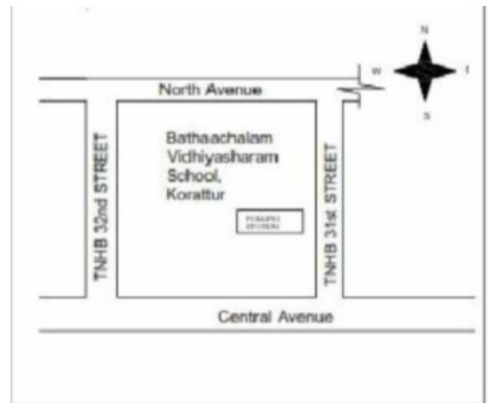

Google Map View

Polling Station Building Front View

Front Elevation

Polling Station Front View

Bhaktavatsalam memorial college

Cad View

Key MAP View

1 பெயர் : புகழேந்தி தந்தை பெயர்: சிவன் வீட்டு எண் : 1 வயது : 68 பாலினம் : ஆண்	AZZ1682657 Photo is available	2 பெயர் : ஷீலா கணவர் பெயர்: புகழேந்தி வீட்டு எண் : 1 வயது : 59 பாலினம் : பெண்	AZZ1682665 Photo is available	3 பெயர் : பாலமுருகன் தந்தை பெயர்: புகழேந்தி வீட்டு எண் : 1 வயது : 37 பாலினம் : ஆண்	XCX1881432 Photo is available
4 பெயர் : விபு ஆனந்த் தந்தை பெயர்: புகழேந்தி வீட்டு எண் : 1 வயது : 33 பாலினம் : ஆண்	XCX1881127 Photo is available	5 பெயர் : அன்பரசன் தந்தை பெயர்: மாசிலாமணி வீட்டு எண் : 2-3 வயது : 60 பாலினம் : ஆண்	AZZ1683549 Photo is available	6 பெயர் : சந்திரா பிரகாஷ் தந்தை பெயர்: ஜவார்லால் வீட்டு எண் : 1175 வயது : 47 பாலினம் : ஆண்	XCX2821189 Photo is available
7 பெயர் : ரேகா கணவர் பெயர்: தமிழ்ச்செல்வம் வீட்டு எண் : 1269 வயது : 35 பாலினம் : பெண்	XCX0932780 Photo is available	8 பெயர் : சஞ்சிதா மேத்தா கணவர் பெயர்: லலித் குமார் வீட்டு எண் : மனை எண்-1175 2வது தளம் வயது : 37 பாலினம் : பெண்	XCX4020715 Photo is available	9 பெயர் : லலித் குமார் தந்தை பெயர்: ஜவார்லால் வீட்டு எண் : மனை எண்-1175 S1-2 வதுதளம் வயது : 46 பாலினம் : ஆண்	XCX2821197 Photo is available