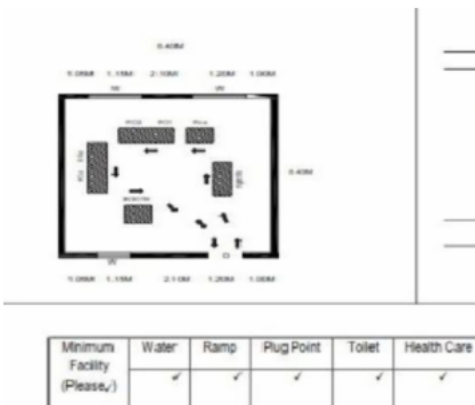

Cad View

Key MAP View