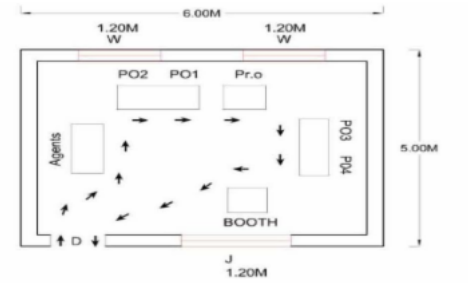

Polling Station Front View

Front Elevation

Front Elevation

Cad View

Key MAP View

Minimum Basic Facility (Please ✓)	Water	Ramp	Plug Point	Toilet	Health Care
	✓	✓	✓	✓	✓

1 பெயர் : நடராஜன் தந்தை பெயர்: பழனிசாமி வீட்டு எண் : 1 வயது : 74 பாலினம் : ஆண்	AZZ1735133 Photo is available	2 பெயர் : குமுதா கணவர் பெயர்: நடராஜன் வீட்டு எண் : 1 வயது : 64 பாலினம் : பெண்	AZZ1729391 Photo is available	3 பெயர் : பாலசந்தர் தந்தை பெயர்: நடராஜன் வீட்டு எண் : 1 வயது : 39 பாலினம் : ஆண்	AZZ1731041 Photo is available
4 பெயர் : ஹரிகுமார் தந்தை பெயர்: சம்பத் குமார் , வீட்டு எண் : 1/3 வயது : 39 பாலினம் : ஆண்	XCX0440644 Photo is available	5 பெயர் : கல்யாணி கணவர் பெயர்: சம்பத் குமார் வீட்டு எண் : 1/3, தரை தளம் வயது : 59 பாலினம் : பெண்	XCX0440636 Photo is available	6 பெயர் : மீனா கணவர் பெயர்: சம்பத் குமார் வீட்டு எண் : 1/3, தரை தளம் வயது : 38 பாலினம் : பெண்	XCX0440651 Photo is available
7 பெயர் : வசந்தி கணவர் பெயர்: பாலு வீட்டு எண் : 1A வயது : 61 பாலினம் : பெண்	XCX1293042 Photo is available	8 பெயர் : பாலு தந்தை பெயர்: சுந்தரபாண்டி வீட்டு எண் : 1A வயது : 60 பாலினம் : ஆண்	XCX1292325 Photo is available	9 பெயர் : வெங்கடேசன் தந்தை பெயர்: பாலு வீட்டு எண் : 1A வயது : 39 பாலினம் : ஆண்	XCX1293067 Photo is available
10 பெயர் : சேஷசாயி தந்தை பெயர்: சென்சு சுப்பராயுடு வீட்டு எண் : 2ஏ ஏம்14 வயது : 77 பாலினம் : ஆண்	XCX2855781 Photo is available	11 பெயர் : அன்னபூர்ணா கணவர் பெயர்: சேஷசாயி வீட்டு எண் : 2ஏ ஏம்14 வயது : 66 பாலினம் : பெண்	XCX2856391 Photo is available	12 பெயர் : ஃபனீந்தரா ராஜீவ் தந்தை பெயர்: சேஷசாயி சிங்கராஜ் வீட்டு எண் : 2ஏ ஏம்14 வயது : 46 பாலினம் : ஆண்	XCX2855856 Photo is available
13 பெயர் : சண்முகம் தந்தை பெயர்: பழனியப்பிள்ளை வீட்டு எண் : 3 ஏ லக்ஷ் வயது : 58 பாலினம் : ஆண்	XCX2691756 Photo is available	14 பெயர் : கவிதா கணவர் பெயர்: சண்முகம் வீட்டு எண் : 3 ஏ ஜீ ஆர் எந் லக்ஷ் வயது : 52 பாலினம் : பெண்	XCX2689172 Photo is available	15 பெயர் : சிவகுமார் தந்தை பெயர்: பாலகிருஷ்ணன் வீட்டு எண் : 5 வயது : 46 பாலினம் : ஆண்	XCX1882364 Photo is available
16 பெயர் : ஆரிப் தந்தை பெயர்: அத்தாது வீட்டு எண் : 5 வயது : 42 பாலினம் : ஆண்	XCX1882349 Photo is available	17 பெயர் : அபிதா தந்தை பெயர்: நமசிவாயம் வீட்டு எண் : 5 வயது : 23 பாலினம் : பெண்	XCX3539210 Photo is available	18 பெயர் : ஆஷிதா தந்தை பெயர்: அரவிந்த்தாட்சன் வீட்டு எண் : 5/3 1வது தளம் வயது : 36 பாலினம் : பெண்	XCX4042800 Photo is available
19 பெயர் : கவிதா கணவர் பெயர்: ரவிகுமார் வீட்டு எண் : 6-1 வயது : 46 பாலினம் : பெண்	XCX2610046 Photo is available	20 பெயர் : பிரிய தர்ஷினி தந்தை பெயர்: ரவிக்குமார் வீட்டு எண் : 6-1B வயது : 28 பாலினம் : பெண்	XCX2460806 Photo is available	21 பெயர் : செளமியா தந்தை பெயர்: ரவி குமார் வீட்டு எண் : 6/1பீ வயது : 23 பாலினம் : பெண்	XCX3538824 Photo is available
22 பெயர் : ஏ சே பரத் தந்தை பெயர்: சேகர் வீட்டு எண் : 3 4 கணேஷ் ரெஸ்ட்னஸ் பீ2 வயது : 25 பாலினம் : ஆண்	XCX4109823 Photo is available	23 பெயர் : இந்த்ரா கணவர் பெயர்: ஸ்டாலின் பிரபு வீட்டு எண் : 101 வயது : 49 பாலினம் : பெண்	XCX3585320 Photo is available	24 பெயர் : சிங்காரவேலு தந்தை பெயர்: ராஜீ வீட்டு எண் : 204 வயது : 45 பாலினம் : ஆண்	XCX1292473 Photo is available
25 பெயர் : தேன் மோழி தந்தை பெயர்: சிங்காரவேலன் வீட்டு எண் : 204 வயது : 36 பாலினம் : பெண்	XCX1292432 Photo is available	26 பெயர் : இன்பசேகர் தந்தை பெயர்: சுப்பிரமணியன் வீட்டு எண் : 208D வயது : 59 பாலினம் : ஆண்	XCX1531821 Photo is available	27 பெயர் : புனிதா கணவர் பெயர்: இன்பசேகர் வீட்டு எண் : 208D வயது : 51 பாலினம் : பெண்	XCX1532340 Photo is available
28 பெயர் : ஜெய்ஹரிணி தந்தை பெயர்: மணி வீட்டு எண் : 310 வயது : 25 பாலினம் : பெண்	XCX3552015 Photo is available	S 29 பெயர் : அனந்த் கணேஷ் ஏஎஸ் தந்தை பெயர்: சுப்பிரமணியம் வீட்டு எண் : 559 வயது : 36 பாலினம் : ஆண்	XCX1292655 Photo is available	30 பெயர் : கவிதாசெல்வம் கணவர் பெயர்: கிருஷ்ணமூர்த்தி வீட்டு எண் : 3814 வயது : 47 பாலினம் : பெண்	AZZ1735281 Photo is available