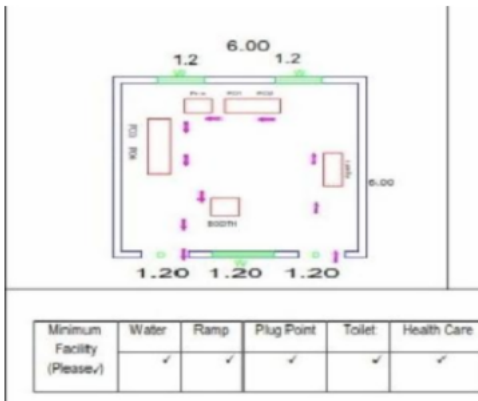

Nazri Naksha

Google Map View

Polling Station Building Front View

Polling Station Front View

Cad View

Key MAP View

1 பெயர் : பாஸ்கரசெல்வபதி தந்தை பெயர் : மாரியப்பன் வீட்டு எண் : 1-1 வயது : 81 பாலினம் : ஆண் Photo is available	AZZ1697358	2 பெயர் : ஜான்சிராணி கணவர் பெயர் : பாஸ்கரசெல்வபதி வீட்டு எண் : 1-1 வயது : 77 பாலினம் : பெண் Photo is available	AZZ1697341	3 பெயர் : சேதுராமன் தந்தை பெயர் : சீனிவாசராகவன் வீட்டு எண் : 2 வயது : 66 பாலினம் : ஆண் Photo is available	XCX1459932
4 பெயர் : ஜானகி கணவர் பெயர் : சேது வீட்டு எண் : 2 வயது : 61 பாலினம் : பெண் Photo is available	XCX1460005	5 பெயர் : ப்ரீத்தி தந்தை பெயர் : சேதுராமன் வீட்டு எண் : 2 வயது : 39 பாலினம் : பெண் Photo is available	XCX1459999	6 பெயர் : ராம்குமார் தந்தை பெயர் : குமார் வீட்டு எண் : 3 வயது : 30 பாலினம் : ஆண் Photo is available	XCX1885953
7 பெயர் : பேராரஸனே தந்தை பெயர் : சரவணன் வீட்டு எண் : 3/2 வயது : 23 பாலினம் : ஆண் Photo is available	XCX3614757	8 பெயர் : கண்ணன் தந்தை பெயர் : வேலாயுதம் வீட்டு எண் : 4 வயது : 63 பாலினம் : ஆண் Photo is available	XCX1729342	9 பெயர் : சீதாலெட்சுமி கணவர் பெயர் : கண்ணன் வீட்டு எண் : 4-7 வயது : 60 பாலினம் : பெண் Photo is available	XCX1296425
10 பெயர் : அபீநவ குருநாதன் தந்தை பெயர் : கண்ணன் வீட்டு எண் : 4/7 வயது : 27 பாலினம் : ஆண் Photo is available	XCX2875623	11 பெயர் : சகுந்தலா கணவர் பெயர் : செல்வராஜ் வீட்டு எண் : 5 வயது : 65 பாலினம் : பெண் Photo is available	XCX1158195	12 பெயர் : செல்வராஜ் தந்தை பெயர் : கிருஷ்ணசாமி வீட்டு எண் : 5 வயது : 65 பாலினம் : ஆண் Photo is available	XCX1158203
13 பெயர் : சூரஜ் தந்தை பெயர் : செல்வராஜ் வீட்டு எண் : 5 வயது : 36 பாலினம் : ஆண் Photo is available	XCX1158237	14 பெயர் : ஆலன் பிரின்ஸ் கணவர் பெயர் : செல்வராஜ் வீட்டு எண் : 5/4 வயது : 25 பாலினம் : பெண் Photo is available	XCX3558616	15 பெயர் : வைரவேல் தந்தை பெயர் : ராமையா வீட்டு எண் : 5-8 வயது : 43 பாலினம் : ஆண் Photo is available	AZZ8572893
16 பெயர் : கோகுல் இரா ச தந்தை பெயர் : சக்திவேல் வீட்டு எண் : 5/8 வயது : 27 பாலினம் : ஆண் Photo is available	XCX2611986	17 பெயர் : நம்பி தந்தை பெயர் : - வீட்டு எண் : 6 வயது : 84 பாலினம் : ஆண் Photo is available	XCX0444406	18 பெயர் : குணசேகரன் தந்தை பெயர் : நம்பி வீட்டு எண் : 6 வயது : 68 பாலினம் : ஆண் Photo is available	XCX3077922
19 பெயர் : லலிதா கணவர் பெயர் : குணசேகரன் வீட்டு எண் : 6 வயது : 66 பாலினம் : பெண் Photo is available	XCX3077930	20 பெயர் : பாலாஜி தந்தை பெயர் : குணசேகரன் வீட்டு எண் : 6 வயது : 36 பாலினம் : ஆண் Photo is available	AZZ8572901	21 பெயர் : நந்தினி கணவர் பெயர் : பாலாஜி வீட்டு எண் : 6 வயது : 30 பாலினம் : பெண் Photo is available	XCX2752897
22 பெயர் : சிவகுமார் தந்தை பெயர் : முர்த்தி வீட்டு எண் : 7 வயது : 63 பாலினம் : ஆண் Photo is available	AZZ1697044	23 பெயர் : ஆனந்தி கணவர் பெயர் : சிவகுமார் வீட்டு எண் : 7 வயது : 58 பாலினம் : பெண் Photo is available	AZZ1697036	24 பெயர் : ராதா கணவர் பெயர் : சிவா ராமன் வீட்டு எண் : 7பீ வயது : 95 பாலினம் : பெண் Photo is available	XCX3565470
25 பெயர் : வேணுகோபால் தந்தை பெயர் : நாராயணன் வீட்டு எண் : 7B வயது : 56 பாலினம் : ஆண் Photo is available	AZZ6647309	26 பெயர் : சுனாதவேணுகோபால் கணவர் பெயர் : வேணுகோபால் வீட்டு எண் : 7B வயது : 49 பாலினம் : பெண் Photo is available	AZZ6647325	27 பெயர் : ஸுப்ரதீப வேணுகோபால் தந்தை பெயர் : வேணுகோபால் வீட்டு எண் : 7பீ வயது : 26 பாலினம் : ஆண் Photo is available	XCX3560349
28 பெயர் : இராமமூர்த்தி தந்தை பெயர் : வெங்கட்ராமன் வீட்டு எண் : 9 வயது : 86 பாலினம் : ஆண் Photo is available	XCX0444687	29 பெயர் : செல்வரத்தினம் கணவர் பெயர் : இராமமூர்த்தி வீட்டு எண் : 9 வயது : 76 பாலினம் : பெண் Photo is available	XCX0443887	30 பெயர் : அன்னபூரணி கணவர் பெயர் : சுப்பிரமணியம் வீட்டு எண் : 9 வயது : 69 பாலினம் : பெண் Photo is available	XCX0099705