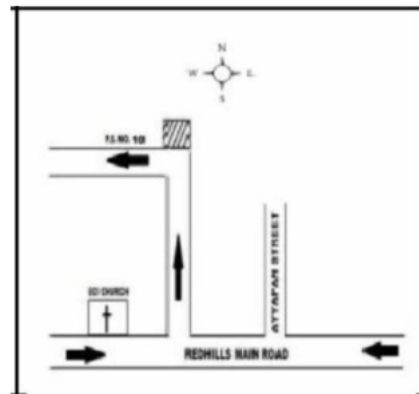

Key MAP View