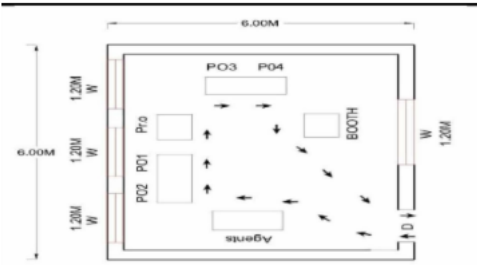

Google Map View

Polling Station Building Front View

Polling Station Front View

Front Elevation

Cad View

Key MAP View

Minimum Basic Facility (Please ✓)	Water	Ramp	Plug Point	Toilet	Health Care
	✓	✓	✓	✓	✓

1	XCX2045565	பெயர் : முருகேசன் தந்தை பெயர்: தங்கவேல் வீட்டு எண் : 1 வயது : 51 பாலினம் : ஆண்	Photo is available	2	XCX1297605	பெயர் : பாக்கியலட்சுமி தந்தை பெயர்: காலீஸ்வரபெருமாள் வீட்டு எண் : 2A வயது : 34 பாலினம் : பெண்	Photo is available	3	XCX2288843	பெயர் : பெருமானக்கான் கணவர் பெயர்: காளீஸ்வரபெருமாள் வீட்டு எண் : 2A-14 வயது : 59 பாலினம் : பெண்	Photo is available
4	XCX1887124	பெயர் : சங்கீதா கணவர் பெயர்: சந்திரசேகர் வீட்டு எண் : 10 வயது : 45 பாலினம் : பெண்	Photo is available	5	XCX3342391	பெயர் : காமாசனீ ஆஈ கணவர் பெயர்: ஈந்திராந.ஏஸு வீட்டு எண் : 11/5 வயது : 45 பாலினம் : பெண்	Photo is available	6	XCX2044956	பெயர் : ஜான் தந்தை பெயர்: மதெவ் வீட்டு எண் : 12 வயது : 71 பாலினம் : ஆண்	Photo is available
7	XCX2044949	பெயர் : சொபியீஜான் கணவர் பெயர்: ஜான் வீட்டு எண் : 12 வயது : 66 பாலினம் : பெண்	Photo is available	8	XCX1886720	பெயர் : உஷா கணவர் பெயர்: மகேஷ் கார்த்திக் வீட்டு எண் : 12 வயது : 42 பாலினம் : பெண்	Photo is available	9	XCX3474103	பெயர் : சசிதா குமார் தந்தை பெயர்: மேகநாதன் வீட்டு எண் : 12 வயது : 24 பாலினம் : ஆண்	Photo is available
10	XCX0916353	பெயர் : மணிகேவல் தந்தை பெயர்: கதிரிவேல் வீட்டு எண் : 16-61 வயது : 36 பாலினம் : ஆண்	Photo is available	11	XCX3381464	பெயர் : ஹஜா மோவீதீந.ஏஸு இதரர் பெயர்: ஸலிம்ஸலிநீஷா வீட்டு எண் : 21/19 வயது : 60 பாலினம் : ஆண்	Photo is available	12	XCX3679636	பெயர் : நிக்ஸன் பிரபு தந்தை பெயர்: மோசஸ் வீட்டு எண் : 23 / 4 வயது : 22 பாலினம் : ஆண்	Photo is available
13	XCX3580768	பெயர் : ர சி கவிதா தேவி தந்தை பெயர்: கல் ரவிசந்தரன் வீட்டு எண் : ஏ4 வயது : 25 பாலினம் : பெண்	Photo is available	14	XCX3308038	பெயர் : புகோழ்லந்தி தந்தை பெயர்: ஏலந்ஷேகர் வீட்டு எண் : எண் 1ஏ வயது : 24 பாலினம் : ஆண்	Photo is available	15	XCX3308012	பெயர் : ஜயா சந்திரன் தந்தை பெயர்: ரவி குமார் வீட்டு எண் : எண் 18/61 வயது : 24 பாலினம் : ஆண்	Photo is available
16	XCX3308020	பெயர் : மணிகண்டன் தந்தை பெயர்: பாலா சுப்ரமணியன் வீட்டு எண் : எண் 55/101 வயது : 24 பாலினம் : ஆண்	Photo is available	17	XCX3357407	பெயர் : கோபி தந்தை பெயர்: லக்ஷ்மி வீட்டு எண் : எண் 56/4 வயது : 24 பாலினம் : ஆண்	Photo is available	18	XCX3296415	பெயர் : அஜய் தந்தை பெயர்: சிவஷங்கர் வீட்டு எண் : எண் 118 வயது : 24 பாலினம் : ஆண்	Photo is available