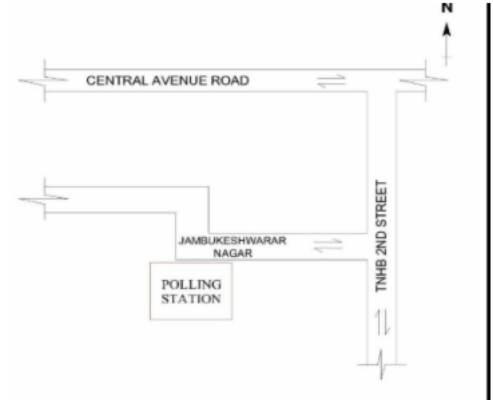

Google Map View

Polling Station Building Front View

Polling Station Front View

Front Elevation

Cad View

Key MAP View

Minimum Basic Facility (Please ✓)	Water	Ramp	Plug Point	Toilet	Health Care
	✓	✓	✓	✓	✓

1	XCX2045565	பெயர் : முருகேசன் தந்தை பெயர்: தங்கவேல் வீட்டு எண் : 1 வயது : 51 பாலினம் : ஆண்	Photo is available	2	XCX1297605	பெயர் : பாக்கியலட்சுமி தந்தை பெயர்: காலீஸ்வரபெருமாள் வீட்டு எண் : 2A வயது : 34 பாலினம் : பெண்	Photo is available	3	XCX2288843	பெயர் : பெருமானக்கான் கணவர் பெயர்: காளீஸ்வரபெருமாள் வீட்டு எண் : 2A-14 வயது : 59 பாலினம் : பெண்	Photo is available
4	XCX1887124	பெயர் : சங்கீதா கணவர் பெயர்: சந்திரசேகர் வீட்டு எண் : 10 வயது : 45 பாலினம் : பெண்	Photo is available	5	XCX3342391	பெயர் : காமாசனீ ஆஈ கணவர் பெயர்: ஈந்திராந.ஏஸு வீட்டு எண் : 11/5 வயது : 45 பாலினம் : பெண்	Photo is available	6	XCX2044956	பெயர் : ஜான் தந்தை பெயர்: மதெவ் வீட்டு எண் : 12 வயது : 71 பாலினம் : ஆண்	Photo is available
7	XCX2044949	பெயர் : சொபியீஜான் கணவர் பெயர்: ஜான் வீட்டு எண் : 12 வயது : 66 பாலினம் : பெண்	Photo is available	8	XCX1886720	பெயர் : உஷா கணவர் பெயர்: மகேஷ் கார்த்திக் வீட்டு எண் : 12 வயது : 42 பாலினம் : பெண்	Photo is available	9	XCX3474103	பெயர் : சசிதா குமார் தந்தை பெயர்: மேகநாதன் வீட்டு எண் : 12 வயது : 24 பாலினம் : ஆண்	Photo is available
10	XCX0916353	பெயர் : மணிகேவல் தந்தை பெயர்: கதிரிவேல் வீட்டு எண் : 16-61 வயது : 36 பாலினம் : ஆண்	Photo is available	11	XCX3381464	பெயர் : ஹஜா மோவீதீந.ஏஸு இதரர் பெயர்: ஸலிம்ஸலிநீஷா வீட்டு எண் : 21/19 வயது : 60 பாலினம் : ஆண்	Photo is available	12	XCX3679636	பெயர் : நிக்ஸன் பிரபு தந்தை பெயர்: மோசஸ் வீட்டு எண் : 23 / 4 வயது : 22 பாலினம் : ஆண்	Photo is available
13	XCX3580768	பெயர் : ர சி கவிதா தேவி தந்தை பெயர்: கல் ரவிசந்தரன் வீட்டு எண் : ஏ4 வயது : 25 பாலினம் : பெண்	Photo is available	14	XCX3308038	பெயர் : புகோழ்லந்தி தந்தை பெயர்: ஏலந்ஷேகர் வீட்டு எண் : எண் 1ஏ வயது : 24 பாலினம் : ஆண்	Photo is available	15	XCX3308012	பெயர் : ஜயா சந்திரன் தந்தை பெயர்: ரவி குமார் வீட்டு எண் : எண் 18/61 வயது : 24 பாலினம் : ஆண்	Photo is available
16	XCX3308020	பெயர் : மணிகண்டன் தந்தை பெயர்: பாலா சுப்ரமணியன் வீட்டு எண் : எண் 55/101 வயது : 24 பாலினம் : ஆண்	Photo is available	17	XCX3357407	பெயர் : கோபி தந்தை பெயர்: லக்ஷ்மி வீட்டு எண் : எண் 56/4 வயது : 24 பாலினம் : ஆண்	Photo is available	18	XCX3296415	பெயர் : அஜய் தந்தை பெயர்: சிவஷங்கர் வீட்டு எண் : எண் 118 வயது : 24 பாலினம் : ஆண்	Photo is available