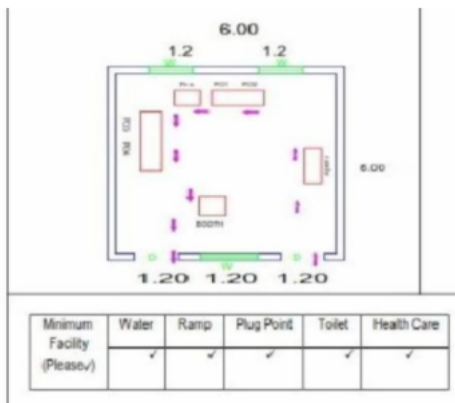

வாக்காளர் பதிவு அலுவலரின்
கையொப்பம்

Nazri Naksha

Google Map View

Polling Station Building Front View

Polling Station Front View

Cad View

Key MAP View

| | | | | | |
|---------------------------------------------------------------------------------------------------------------------------|------------|----------------------------------------------------------------------------------------------------------------------------|------------|-----------------------------------------------------------------------------------------------------------------------------------|------------|
| 1 பெயர் : மோகன் தந்தை பெயர்: ஆறுமுகம் வீட்டு எண் : 1 வயது : 61 பாலினம் : ஆண் Photo is available | XCX1299601 | 2 பெயர் : பூங்கோதை கணவர் பெயர்: அரிதாஸ் வீட்டு எண் : 1 வயது : 56 பாலினம் : பெண் Photo is available | XCX0695338 | 3 பெயர் : வேணுகோபால் தந்தை பெயர்: பக்தவச்சலம் வீட்டு எண் : 1 வயது : 51 பாலினம் : ஆண் Photo is available | XCX1319672 |
| 4 பெயர் : அருள்தேவி கணவர் பெயர்: இராமசாமி வீட்டு எண் : 1 வயது : 50 பாலினம் : பெண் Photo is available | XCX1299619 | 5 பெயர் : ஜெயந்தி கணவர் பெயர்: சரவணன் வீட்டு எண் : 1 வயது : 47 பாலினம் : பெண் Photo is available | XCX1887173 | 6 பெயர் : லட்சுமணன் தந்தை பெயர்: சுப்பிரமணியன் வீட்டு எண் : 1 வயது : 43 பாலினம் : ஆண் Photo is available | XCX0660258 |
| 7 பெயர் : ஜெயா கணவர் பெயர்: லட்சுமணன் வீட்டு எண் : 1 வயது : 38 பாலினம் : பெண் Photo is available | XCX0660266 | 8 பெயர் : சதீஸ் தந்தை பெயர்: மீனாட்சி சுந்தரம் வீட்டு எண் : 1 வயது : 35 பாலினம் : ஆண் Photo is available | XCX1299288 | 9 பெயர் : சத்யா தந்தை பெயர்: பக்தவச்சலம் வீட்டு எண் : 1 வயது : 34 பாலினம் : ஆண் Photo is available | XCX0660456 |
| 10 பெயர் : ராமமூர்த்தி தந்தை பெயர்: முனுசாமி வீட்டு எண் : 1-1 வயது : 68 பாலினம் : ஆண் Photo is available | XCX3082088 | 11 பெயர் : கஸ்தூரி கணவர் பெயர்: ராமமூர்த்தி வீட்டு எண் : 1-1 வயது : 62 பாலினம் : பெண் Photo is available | XCX3082096 | 12 பெயர் : சண்முகசுந்தரம் தந்தை பெயர்: சந்தானகிருஷ்ணன் வீட்டு எண் : 1-2 வயது : 57 பாலினம் : ஆண் Photo is available | JCH3248416 |
| 13 பெயர் : ஜெயா கணவர் பெயர்: சண்முகசுந்தரம் வீட்டு எண் : 1-2 வயது : 51 பாலினம் : பெண் Photo is available | XCX3082104 | 14 பெயர் : நரசிம்மன் தந்தை பெயர்: ராஜாராம் வீட்டு எண் : 2 வயது : 62 பாலினம் : ஆண் Photo is available | XCX2046282 | 15 பெயர் : மாதவன் தந்தை பெயர்: ராமன் வீட்டு எண் : 2 வயது : 56 பாலினம் : ஆண் Photo is available | XCX2611630 |
| 16 பெயர் : உமா கணவர் பெயர்: நரசிம்மன் வீட்டு எண் : 2 வயது : 55 பாலினம் : பெண் Photo is available | XCX2150514 | 17 பெயர் : சீனிவாசன் தந்தை பெயர்: ராதாகிருஷ்ணன் வீட்டு எண் : 2 வயது : 53 பாலினம் : ஆண் Photo is available | XCX1071497 | 18 பெயர் : சங்கரி கணவர் பெயர்: சீனிவாசன் வீட்டு எண் : 2 வயது : 50 பாலினம் : பெண் Photo is available | XCX1071505 |
| 19 பெயர் : சுமதி கணவர் பெயர்: சுமதி வீட்டு எண் : 2 வயது : 45 பாலினம் : பெண் Photo is available | XCX2046308 | 20 பெயர் : மோகனா கணவர் பெயர்: வினோத் வீட்டு எண் : 2 வயது : 42 பாலினம் : பெண் Photo is available | XCX2289379 | 21 பெயர் : லட்சுமி தந்தை பெயர்: நரசிம்மன் வீட்டு எண் : 2 வயது : 35 பாலினம் : பெண் Photo is available | XCX2150613 |
| 22 பெயர் : ரஞ்சித் தந்தை பெயர்: மீனாட்சிசுந்தரம் வீட்டு எண் : 2 வயது : 32 பாலினம் : ஆண் Photo is available | XCX1299346 | 23 பெயர் : நரேஸ் தந்தை பெயர்: ராஜசேகரன் வீட்டு எண் : 2 வயது : 32 பாலினம் : ஆண் Photo is available | XCX1299254 | 24 பெயர் : நித்திஷ்குமார் தந்தை பெயர்: மாரிமுத்து வீட்டு எண் : 2 வயது : 23 பாலினம் : ஆண் Photo is available | XCX3540747 |
| 25 பெயர் : விமல கே தந்தை பெயர்: குமார் வீட்டு எண் : 2 வயது : 22 பாலினம் : பெண் Photo is available | XCX3981180 | 26 பெயர் : மீனாட்சிசுந்தரம் தந்தை பெயர்: உமாபதி வீட்டு எண் : 2-1 வயது : 63 பாலினம் : ஆண் Photo is available | XCX3082112 | 27 பெயர் : வெற்றிசெல்வி கணவர் பெயர்: மீனாட்சிசுந்தரம் வீட்டு எண் : 2-1 வயது : 59 பாலினம் : பெண் Photo is available | XCX3082120 |
| 28 பெயர் : ரமணி கணவர் பெயர்: சிவாநந்தம் வீட்டு எண் : 2-2 வயது : 81 பாலினம் : பெண் Photo is available | XCX3082138 | 29 பெயர் : ராஜசேகரன் தந்தை பெயர்: சிவாநந்தம் வீட்டு எண் : 2-2 வயது : 63 பாலினம் : ஆண் Photo is available | XCX3082146 | 30 பெயர் : சுமதி கணவர் பெயர்: ராஜசேகரன் வீட்டு எண் : 2-2 வயது : 60 பாலினம் : பெண் Photo is available | XCX3082153 |