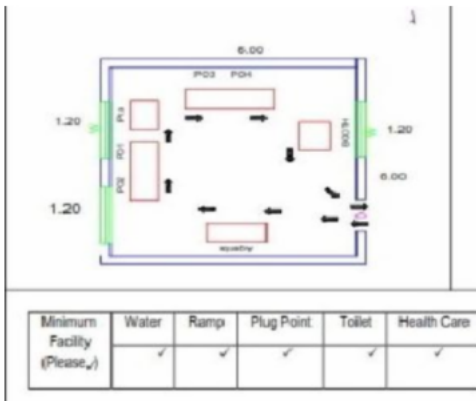

Google Map View

Polling Station Building Front View

Polling Station Front View

Cad View

Key MAP View

சட்டமன்றத் தொகுதியின் எண் மற்றும் பெயர் : 8-அம்பத்தூர்
பிரிவு எண் மற்றும் பெயர் 1-சென்னை மாநகராட்சி கொர்ட்டீர், சாந்தி நகர் வார்டு 84