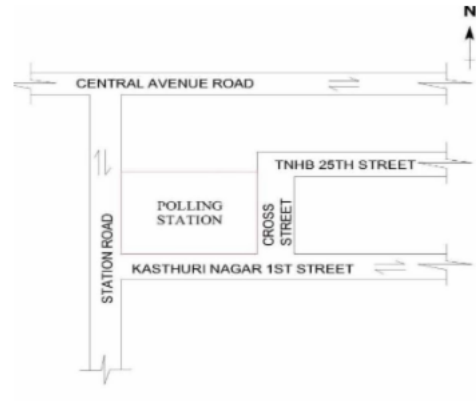

Google Map View

Polling Station Building Front View

Polling Station Front View

Cad View

Key MAP View

சட்டமன்றத் தொகுதியின் எண் மற்றும் பெயர் : 8-அம்பத்தூர்
பிரிவு எண் மற்றும் பெயர் 1-சென்னை மாநகராட்சி கொர்ட்டீர், சாந்தி நகர் வார்டு 84