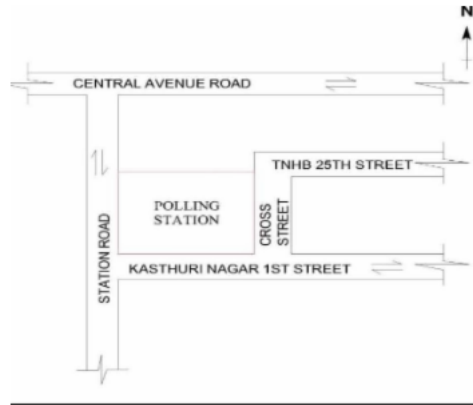

Cad View

Key MAP View