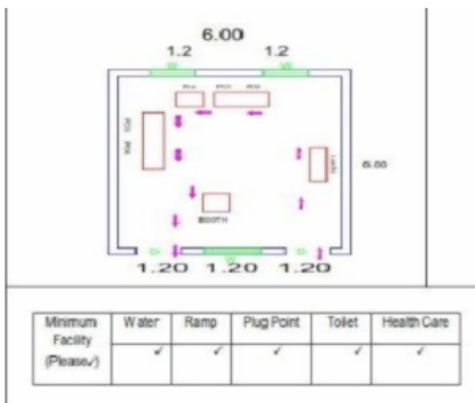

Google Map View

Polling Station Building Front View

Polling Station Front View

Cad View

Key MAP View

#2 பெயர் : ஜேம்ஸ் லியோனி தந்தை பெயர் : லாசர் வீட்டு எண் : 1 வயது : 83 பாலினம் : ஆண்	XCX3088333 Photo is available	2 பெயர் : கணேசன் தந்தை பெயர் : கிருஷ்ணசாமி வீட்டு எண் : 1 வயது : 76 பாலினம் : ஆண்	AZZ1745967 Photo is available	3 பெயர் : மாலையம்மாள் தந்தை பெயர் : கணேசன் வீட்டு எண் : 1 வயது : 71 பாலினம் : பெண்	AZZ1745959 Photo is available
4 பெயர் : லட்சுமி கணவர் பெயர் : ரங்கதாஸ் வீட்டு எண் : 1 வயது : 63 பாலினம் : பெண்	AZZ1750322 Photo is available	5 பெயர் : ரமணி கணவர் பெயர் : ஜேம்ஸ் வீட்டு எண் : 1 வயது : 51 பாலினம் : பெண்	XCX3088341 Photo is available	6 பெயர் : சுரேஷ் தந்தை பெயர் : பலராமன் வீட்டு எண் : 1 வயது : 50 பாலினம் : ஆண்	AZZ1748482 Photo is available
7 பெயர் : கருப்பசாமி தந்தை பெயர் : கணேசன் வீட்டு எண் : 1 வயது : 48 பாலினம் : ஆண்	AZZ1745686 Photo is available	8 பெயர் : ஸ்ரீபிரியா கணவர் பெயர் : சுரேஷ் வீட்டு எண் : 1 வயது : 46 பாலினம் : பெண்	AZZ1748490 Photo is available	9 பெயர் : பொன்ரதி கணவர் பெயர் : கருப்பசாமி வீட்டு எண் : 1 வயது : 42 பாலினம் : பெண்	AZZ1745942 Photo is available
10 பெயர் : காஞ்சனாதேவி கணவர் பெயர் : கணகராஜ் வீட்டு எண் : 1 வயது : 41 பாலினம் : பெண்	XCX1306190 Photo is available	11 பெயர் : மரிய ஜோனிட்டா தந்தை பெயர் : ஜேம்ஸ் வீட்டு எண் : 1 வயது : 38 பாலினம் : பெண்	XCX1306182 Photo is available	12 பெயர் : பிரான்சிகாமேரி தந்தை பெயர் : ஸ்டீபன் வீட்டு எண் : 1 வயது : 36 பாலினம் : பெண்	XCX1305275 Photo is available
13 பெயர் : அந்தோணி ஜான்சன் தந்தை பெயர் : சவுரிமுத்து வீட்டு எண் : 1 வயது : 31 பாலினம் : ஆண்	XCX1891506 Photo is available	14 பெயர் : சுரேந்தர் தந்தை பெயர் : சுரேஷ் வீட்டு எண் : 1/119 வயது : 25 பாலினம் : ஆண்	XCX3423027 Photo is available	15 பெயர் : ஜெயமணி தந்தை பெயர் : அர்சுணன் வீட்டு எண் : 2 வயது : 72 பாலினம் : ஆண்	XCX3087996 Photo is available
16 பெயர் : மரகதம் கணவர் பெயர் : ஜெயமணி வீட்டு எண் : 2 வயது : 64 பாலினம் : பெண்	AZZ1746429 Photo is available	17 பெயர் : மணிகண்டன் தந்தை பெயர் : ஜனகன் வீட்டு எண் : 2 வயது : 55 பாலினம் : ஆண்	XCX1305390 Photo is available	18 பெயர் : நாக்கமா கணவர் பெயர் : வெங்கடய்யா வீட்டு எண் : 2 வயது : 53 பாலினம் : பெண்	XCX2465144 Photo is available
19 பெயர் : லலிதா கணவர் பெயர் : மணிகண்டன் வீட்டு எண் : 2 வயது : 50 பாலினம் : பெண்	XCX1305408 Photo is available	20 பெயர் : பழனியம்மாள் கணவர் பெயர் : கண்ணன் வீட்டு எண் : 2 வயது : 48 பாலினம் : பெண்	XCX1305788 Photo is available	21 பெயர் : ரேணுகாதேவி கணவர் பெயர் : ஸ்ரீதர் வீட்டு எண் : 2 வயது : 46 பாலினம் : பெண்	AZZ1760172 Photo is available
22 பெயர் : ஸ்ரீதர் தந்தை பெயர் : ஜெயமணி வீட்டு எண் : 2 வயது : 43 பாலினம் : ஆண்	AZZ1760180 Photo is available	23 பெயர் : டில்லிபாபு தந்தை பெயர் : ஜெயமணி வீட்டு எண் : 2 வயது : 41 பாலினம் : ஆண்	AZZ1741826 Photo is available	24 பெயர் : கேசவன் தந்தை பெயர் : சுப்பிரமணி வீட்டு எண் : 2 வயது : 40 பாலினம் : ஆண்	XCX1306265 Photo is available
25 பெயர் : சித்ரா தந்தை பெயர் : ஜெயமணி வீட்டு எண் : 2 வயது : 39 பாலினம் : பெண்	AZZ1753789 Photo is available	26 பெயர் : அன்பரசி கணவர் பெயர் : டில்லிபாபு வீட்டு எண் : 2 வயது : 38 பாலினம் : பெண்	XCX1305283 Photo is available	27 பெயர் : லக்ஷ்மி கணவர் பெயர் : பத்மநாபன் வீட்டு எண் : 2 வயது : 36 பாலினம் : பெண்	XCX2465151 Photo is available
28 பெயர் : ம் கௌதம் தந்தை பெயர் : மணிமாறன் வீட்டு எண் : 2 வயது : 30 பாலினம் : ஆண்	XCX2877678 Photo is available	29 பெயர் : சத்தியா தந்தை பெயர் : சக்திவேல் வீட்டு எண் : 2 வயது : 28 பாலினம் : பெண்	XCX2465128 Photo is available	30 பெயர் : கிருஷ்ணவேணி கணவர் பெயர் : ராமசாமி வீட்டு எண் : 2-18 வயது : 75 பாலினம் : பெண்	XCX2296242 Photo is available