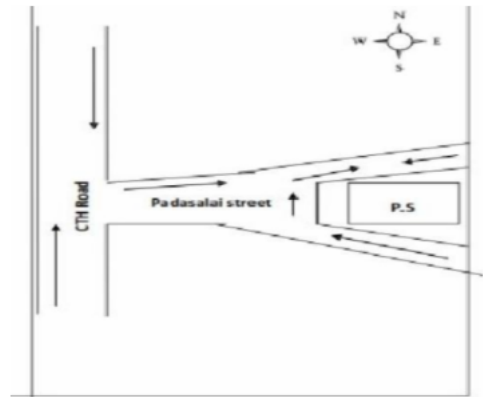

Key MAP View