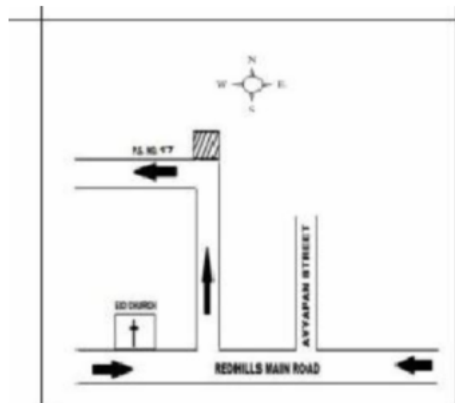

FRONT ELEVATION

Polling Station Front View

FRONT ELEVATION

Cad View

Key MAP View

சட்டமன்றத் தொகுதியின் எண் மற்றும் பெயர் : 8-அம்பத்தூர் பிரிவு எண் மற்றும் பெயர் 1-சென்னை மாநகராட்சி ஓரகடம், ஓரகடம் மேற்கு எஸ்வி நகர்நகராட்சி தெரு வார்டு 79 பாகம் எண் : 21