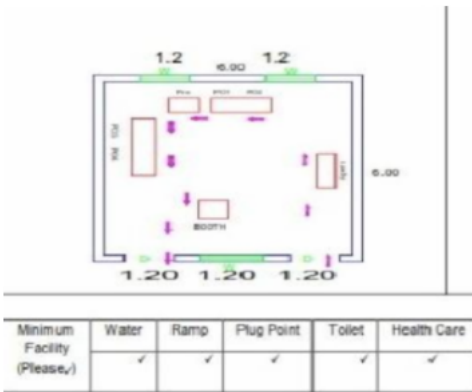

Google Map View

Polling Station Building Front View

Polling Station Front View

Cad View

Key MAP View

1 பெயர் : ஸ்ரீதர் தந்தை பெயர்: பலவராமய்யா வீட்டு எண் : 1 வயது : 52 பாலினம் : ஆண்	XCX2049690 Photo is available	2 பெயர் : தீபிகா கணவர் பெயர்: ஸ்ரீதர் வீட்டு எண் : 1 வயது : 44 பாலினம் : பெண்	XCX2049708 Photo is available	3 பெயர் : சங்கர் தந்தை பெயர்: சரவணன் வீட்டு எண் : 1 வயது : 36 பாலினம் : ஆண்	XCX0910463 Photo is available
4 பெயர் : தேன்மொழி கணவர் பெயர்: ஏலயஜஹ்ரா வீட்டு எண் : 1/55 வயது : 33 பாலினம் : பெண்	XCX3586997 Photo is available	5 பெயர் : சிவகுமார் க தந்தை பெயர்: கங்காதரன் வீட்டு எண் : 2 வயது : 57 பாலினம் : ஆண்	XCX3843182 Photo is available	6 பெயர் : பவானி கணவர் பெயர்: சரவணன் வீட்டு எண் : 2 வயது : 41 பாலினம் : பெண்	XCX2152510 Photo is available
7 பெயர் : ஹேமராஜ ஜே பி தந்தை பெயர்: ஜெயப்பிரசாத் வீட்டு எண் : 2 வயது : 29 பாலினம் : ஆண்	XCX2465789 Photo is available	8 பெயர் : கமேஷ் தந்தை பெயர்: சிவக்குமார் வீட்டு எண் : 2 வயது : 28 பாலினம் : ஆண்	XCX2656718 Photo is available	9 பெயர் : தனுஷ் ஸ்ரீ தந்தை பெயர்: சிவகுமார் வீட்டு எண் : 2 வயது : 26 பாலினம் : பெண்	XCX2715142 Photo is available
10 பெயர் : விவினராஜ் ஜெ பி தந்தை பெயர்: ஜெயபிரசாத் வீட்டு எண் : 2 வயது : 25 பாலினம் : ஆண்	XCX3768348 Photo is available	11 பெயர் : சுந்தரம் தந்தை பெயர்: கோபல் வீட்டு எண் : 2-2 வயது : 73 பாலினம் : ஆண்	AZZ1764372 Photo is available	12 பெயர் : ஞானம் கணவர் பெயர்: சுந்திரம் வீட்டு எண் : 2-2 வயது : 70 பாலினம் : பெண்	AZZ1760628 Photo is available
13 பெயர் : சரவணன் தந்தை பெயர்: சுந்திரம் வீட்டு எண் : 2-2 வயது : 50 பாலினம் : ஆண்	AZZ1760602 Photo is available	14 பெயர் : சசிகலா தந்தை பெயர்: சுந்திரம் வீட்டு எண் : 2-2 வயது : 48 பாலினம் : பெண்	AZZ1760610 Photo is available	15 பெயர் : சுகன் தந்தை பெயர்: கோதண்டபானி வீட்டு எண் : 2-2 வயது : 37 பாலினம் : ஆண்	XCX2397289 Photo is available
16 பெயர் : ஆல்பர்ட் இதரர் பெயர்: யோகநாதன் வீட்டு எண் : 2/152 வயது : 60 பாலினம் : ஆண்	XCX2854503 Photo is available	17 பெயர் : வீனா தந்தை பெயர்: யோகநாதன் வீட்டு எண் : 2/152 வயது : 52 பாலினம் : பெண்	XCX2856631 Photo is available	18 பெயர் : முனியப்பன் தந்தை பெயர்: பழனிசாமி வீட்டு எண் : 2-152 வயது : 48 பாலினம் : ஆண்	XCX2152544 Photo is available
19 பெயர் : நான்சி சோனா கணவர் பெயர்: ரமேஷ் வீட்டு எண் : 2/152 வயது : 32 பாலினம் : பெண்	XCX2868743 Photo is available	20 பெயர் : சாம்சுந்தர் தந்தை பெயர்: அதிசயம் வீட்டு எண் : 2A வயது : 49 பாலினம் : ஆண்	AZZ1760784 Photo is available	21 பெயர் : சாம் பிரபாகர் தந்தை பெயர்: சாம் சுந்தர் வீட்டு எண் : 2ஏ வயது : 25 பாலினம் : ஆண்	XCX2892800 Photo is available
22 பெயர் : சாம்பிரகாஷ் சா தந்தை பெயர்: சாம்சுந்தர் வீட்டு எண் : 2ஏ வயது : 21 பாலினம் : ஆண்	XCX3844248 Photo is available	23 பெயர் : மாத்யூஜ் தந்தை பெயர்: ஆல்பர்ட் வீட்டு எண் : 2ஏ/152 வயது : 31 பாலினம் : ஆண்	XCX2695807 Photo is available	24 பெயர் : பாலாமானீகம் தந்தை பெயர்: ராமலுரேசேட்டியர் வீட்டு எண் : 3 வயது : 77 பாலினம் : ஆண்	XCX3568607 Photo is available
25 பெயர் : சண்முகம் தந்தை பெயர்: வெள்ளையன் வீட்டு எண் : 3 வயது : 49 பாலினம் : ஆண்	XCX2397271 Photo is available	26 பெயர் : தங்கலட்சுமி கணவர் பெயர்: சண்முகம் வீட்டு எண் : 3 வயது : 44 பாலினம் : பெண்	XCX2397321 Photo is available	27 பெயர் : முனியம்மாள் கணவர் பெயர்: முனுசாமி வீட்டு எண் : 4/3 வயது : 49 பாலினம் : பெண்	XCX2757581 Photo is available
28 பெயர் : ச சஞ்சய்குமார் தந்தை பெயர்: சண்முகம் வீட்டு எண் : 4/3 வயது : 21 பாலினம் : ஆண்	XCX3757457 Photo is available	29 பெயர் : திவ்யதர்ஷினி கு தந்தை பெயர்: குமார் வீட்டு எண் : 4/4 வயது : 24 பாலினம் : பெண்	XCX3850583 Photo is available	30 பெயர் : சரஸ்வதி காமுதுரை கணவர் பெயர்: காமுத்துரை வீட்டு எண் : 5 வயது : 63 பாலினம் : பெண்	XCX0663591 Photo is available