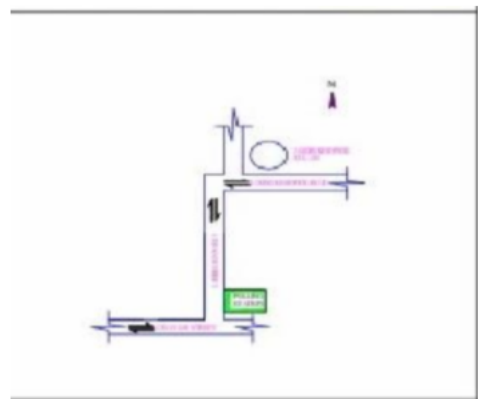

Key MAP View