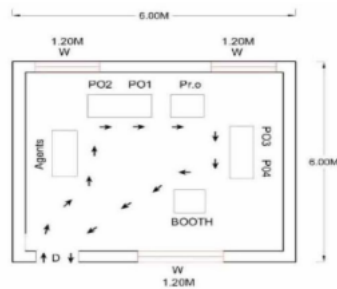

Polling Station Front View

Front Elevation

Front Elevation

Cad View

Key MAP View

Minimum Basic Facility (Please ✓)	Water	Ramp	Plug Point	Toilet	Health Care
	✓	✓	✓	✓	✓

1 பெயர் : அவரஞ்சி கணவர் பெயர்: கேசவன் வீட்டு எண் : 1 வயது : 76 பாலினம் : பெண் Photo is available	XCX3097656	2 பெயர் : ஸ்ரீமதி கணவர் பெயர்: கருணா வீட்டு எண் : 1 வயது : 44 பாலினம் : பெண் Photo is available	AZZ1767938	3 பெயர் : லாசர் தந்தை பெயர்: கேசவன் வீட்டு எண் : 1 வயது : 44 பாலினம் : ஆண் Photo is available	AZZ1780592
4 பெயர் : ரூபாவதி கணவர் பெயர்: லாசர் வீட்டு எண் : 1 வயது : 42 பாலினம் : பெண் Photo is available	AZZ1780600	5 பெயர் : கயல்விழி தாயின் பெயர்: ஸ்ரீமதி வீட்டு எண் : 1 வயது : 21 பாலினம் : பெண் Photo is available	XCX3833407	6 பெயர் : ஜேசுராஜ் தந்தை பெயர்: அற்புதசாமி வீட்டு எண் : 1-32 வயது : 69 பாலினம் : ஆண் Photo is available	XCX1537364
7 பெயர் : ரமேஷ் தந்தை பெயர்: ஜேசுராஜ் வீட்டு எண் : 1-32 வயது : 33 பாலினம் : ஆண் Photo is available	XCX1537315	8 பெயர் : ல சேகர் தந்தை பெயர்: கே லஷர் வீட்டு எண் : 1/32 வயது : 24 பாலினம் : ஆண் Photo is available	XCX3509395	9 பெயர் : பெருமாள் தந்தை பெயர்: முனிவேல் வீட்டு எண் : 2-1 வயது : 42 பாலினம் : ஆண் Photo is available	AZZ1767276
10 பெயர் : கேசவன் தந்தை பெயர்: முனிவேல் வீட்டு எண் : 2-1 வயது : 39 பாலினம் : ஆண் Photo is available	AZZ1767284	11 பெயர் : சுகுமாரன் தந்தை பெயர்: பாஸ்கரன் வீட்டு எண் : 2-29 வயது : 31 பாலினம் : ஆண் Photo is available	XCX2466647	12 பெயர் : சீராளன் தந்தை பெயர்: ஏகாம்பரம் வீட்டு எண் : 3 வயது : 73 பாலினம் : ஆண் Photo is available	AZZ8363731
13 பெயர் : மதனவாணி தந்தை பெயர்: சீராளன் வீட்டு எண் : 3 வயது : 42 பாலினம் : பெண் Photo is available	AZZ8363749	14 பெயர் : சதீஷ் குமார் தந்தை பெயர்: சீராளன் வீட்டு எண் : 3 வயது : 41 பாலினம் : ஆண் Photo is available	AZZ5634159	15 பெயர் : வள்ளியம்மாள் கணவர் பெயர்: கணேசன் வீட்டு எண் : 3-33 வயது : 77 பாலினம் : பெண் Photo is available	XCX2153047
16 பெயர் : ஆசுநாதன் தந்தை பெயர்: சிங்காரம் வீட்டு எண் : 4 வயது : 48 பாலினம் : ஆண் Photo is available	XCX3097698	17 பெயர் : அருணியா தந்தை பெயர்: சேகர் வீட்டு எண் : 4 வயது : 30 பாலினம் : பெண் Photo is available	XCX2301091	18 பெயர் : பாரத் தந்தை பெயர்: மேகனாதன் வீட்டு எண் : 4 வயது : 30 பாலினம் : ஆண் Photo is available	XCX2731719
19 பெயர் : ஜேசுதாஸ் தந்தை பெயர்: சிங்காரம் வீட்டு எண் : 4-1 வயது : 56 பாலினம் : ஆண் Photo is available	XCX3140936	20 பெயர் : வித்தியா கணவர் பெயர்: வேலன் வீட்டு எண் : 4-1 வயது : 50 பாலினம் : பெண் Photo is available	AZZ1767342	21 பெயர் : குமரேஸ்வரி கணவர் பெயர்: அருள்தாஸ் வீட்டு எண் : 4-2 வயது : 45 பாலினம் : பெண் Photo is available	AZZ1767334
22 பெயர் : ஸ்னேஹா தந்தை பெயர்: இளங்கோவன் வீட்டு எண் : 4ஏ வயது : 25 பாலினம் : பெண் Photo is available	XCX2818755	23 பெயர் : சந்தியா தந்தை பெயர்: தமிழ் பாண்டியன் வீட்டு எண் : 5 வயது : 20 பாலினம் : பெண் Photo is available	XCX3834181	24 பெயர் : சரவணன் தந்தை பெயர்: ஸௌந்தராஜன் வீட்டு எண் : 5/3 வயது : 39 பாலினம் : ஆண் Photo is available	XCX3378445
25 பெயர் : கலா கணவர் பெயர்: ராஜா வீட்டு எண் : 6 வயது : 52 பாலினம் : பெண் Photo is available	XCX2300770	26 பெயர் : சசிகலா தந்தை பெயர்: மாரியப்பன் வீட்டு எண் : 6 வயது : 31 பாலினம் : பெண் Photo is available	XCX2301083	27 பெயர் : நிவித தந்தை பெயர்: ஏ தமிழ் பாண்டியன் வீட்டு எண் : 6 வயது : 26 பாலினம் : பெண் Photo is available	XCX2877819
#2 28 பெயர் : லிக்னேஷ் முனுசாமி தந்தை பெயர்: முனுசாமி வீட்டு எண் : 6/39 வயது : 26 பாலினம் : ஆண் Photo is available	XCX3579430	29 பெயர் : தநாஷாரீ தந்தை பெயர்: முனுசாமி வீட்டு எண் : 6/39 வயது : 24 பாலினம் : பெண் Photo is available	XCX3572914	30 பெயர் : விஜய் தாயின் பெயர்: சாந்தி வீட்டு எண் : 6 பி வயது : 22 பாலினம் : ஆண் Photo is available	XCX3846706