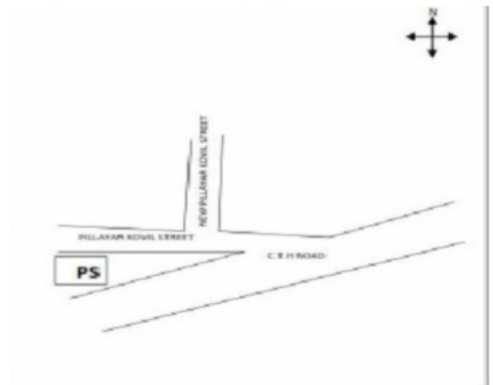

Key MAP View