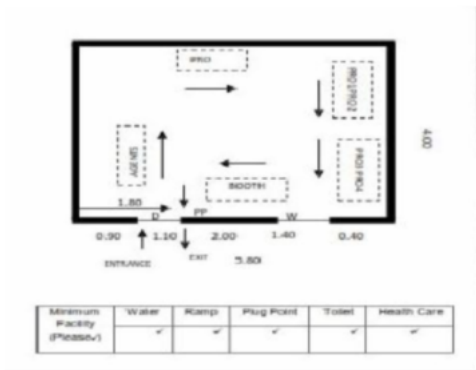

Google Map View

Polling Station Building Front View

Polling Station Front View

Cad View

Key MAP View

1 பெயர் : ஆனந்த் குமார் தந்தை பெயர் : கண்ணன் வீட்டு எண் : 01 வயது : 39 பாலினம் : ஆண்	XCX3499852 Photo is available	2 பெயர் : அமுதா கணவர் பெயர் : ஆனந்தகுமார் வீட்டு எண் : 1 வயது : 37 பாலினம் : பெண்	XCX2468478 Photo is available	3 பெயர் : மனோ தந்தை பெயர் : ரகு வீட்டு எண் : 1 வயது : 32 பாலினம் : ஆண்	XCX1313865 Photo is available
4 பெயர் : சிவரஞ்சினி தந்தை பெயர் : ஜெயகுமார் வீட்டு எண் : 1 வயது : 31 பாலினம் : பெண்	SCY1186733 Photo is available	5 பெயர் : லீலாவதி தந்தை பெயர் : சேஷா வீட்டு எண் : 1 வயது : 31 பாலினம் : பெண்	YCV0854380 Photo is available	6 பெயர் : பிரபாகரன் தந்தை பெயர் : ரகு வீட்டு எண் : 1 வயது : 30 பாலினம் : ஆண்	XCX2306181 Photo is available
7 பெயர் : சிவராமன் தந்தை பெயர் : செல்வம் வீட்டு எண் : 1 வயது : 29 பாலினம் : ஆண்	XCX2306223 Photo is available	8 பெயர் : சிவகுமார் தந்தை பெயர் : ரவி வீட்டு எண் : 1 வயது : 29 பாலினம் : ஆண்	XCX2052728 Photo is available	9 பெயர் : பாலாஜி தந்தை பெயர் : ரகு வீட்டு எண் : 1 வயது : 28 பாலினம் : ஆண்	XCX2306173 Photo is available
10 பெயர் : ஜெயலக்ஷ்மி தந்தை பெயர் : செல்வம் வீட்டு எண் : 1 வயது : 27 பாலினம் : பெண்	XCX2778637 Photo is available	11 பெயர் : ஈஷ்வர் மூர்த்தி தந்தை பெயர் : செல்வம் வீட்டு எண் : 1 வயது : 26 பாலினம் : ஆண்	XCX2769933 Photo is available	12 பெயர் : ரம்யா தந்தை பெயர் : ரமேஷ் வீட்டு எண் : 1 வயது : 26 பாலினம் : பெண்	XCX3499894 Photo is available
13 பெயர் : ஆர் காமேஷ் தந்தை பெயர் : ரமேஷ் வீட்டு எண் : 1 வயது : 25 பாலினம் : ஆண்	XCX3499662 Photo is available	14 பெயர் : ஆர் அஜாஈயா தந்தை பெயர் : ராமு வீட்டு எண் : 1 வயது : 23 பாலினம் : ஆண்	XCX3499647 Photo is available	15 பெயர் : பிரீத்தி தந்தை பெயர் : ராஜா வீட்டு எண் : 1 வயது : 21 பாலினம் : பெண்	XCX3730090 Photo is available
16 பெயர் : செல்வம் தந்தை பெயர் : இருசப்பன் வீட்டு எண் : 1-1 வயது : 60 பாலினம் : ஆண்	JCH4816278 Photo is available	17 பெயர் : கற்பகம் கணவர் பெயர் : செல்வம் வீட்டு எண் : 1-1 வயது : 49 பாலினம் : பெண்	XCX3092749 Photo is available	18 பெயர் : ராமு தந்தை பெயர் : வேணு வீட்டு எண் : 1-1 வயது : 48 பாலினம் : ஆண்	JCH377786 Photo is available
19 பெயர் : சூபா கணவர் பெயர் : ராமு வீட்டு எண் : 1-1 வயது : 44 பாலினம் : பெண்	AZZ5374566 Photo is available	20 பெயர் : ராணி கணவர் பெயர் : வேணு வீட்டு எண் : 1-2 வயது : 71 பாலினம் : பெண்	JCH4816617 Photo is available	21 பெயர் : ரகு தந்தை பெயர் : வேணு வீட்டு எண் : 1-3 வயது : 56 பாலினம் : ஆண்	JCH4815544 Photo is available
22 பெயர் : இராஜா தந்தை பெயர் : வீரன் வீட்டு எண் : 1-3 வயது : 53 பாலினம் : ஆண்	JCH4004586 Photo is available	23 பெயர் : ஜெயந்தி கணவர் பெயர் : ரகு வீட்டு எண் : 1-3 வயது : 51 பாலினம் : பெண்	JCH4000816 Photo is available	24 பெயர் : ஜெயந்தி கணவர் பெயர் : இராஜா வீட்டு எண் : 1-3 வயது : 46 பாலினம் : பெண்	AZZ5378955 Photo is available
25 பெயர் : ரவி தந்தை பெயர் : வேணு வீட்டு எண் : 1-4 வயது : 61 பாலினம் : ஆண்	AZZ5634423 Photo is available	26 பெயர் : குமுதா கணவர் பெயர் : ரவி வீட்டு எண் : 1-4 வயது : 57 பாலினம் : பெண்	JCH4816625 Photo is available	27 பெயர் : ரமேஷ் தந்தை பெயர் : வேணு வீட்டு எண் : 1-5 வயது : 51 பாலினம் : ஆண்	AZZ8065146 Photo is available
28 பெயர் : உஷா கணவர் பெயர் : ரமேஷ் வீட்டு எண் : 1-5 வயது : 47 பாலினம் : பெண்	JCH4000808 Photo is available	29 பெயர் : பாலாஜி தந்தை பெயர் : கன்னியப்பன் வீட்டு எண் : 2 வயது : 42 பாலினம் : ஆண்	XCX3998259 Photo is available	30 பெயர் : அனுசுயா தந்தை பெயர் : பாக்கியராஜ் வீட்டு எண் : 2 வயது : 36 பாலினம் : பெண்	XCX2306256 Photo is available