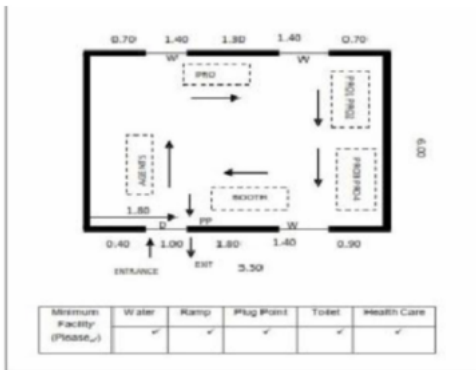

Google Map View

Polling Station Building Front View

Polling Station Front View

Cad View

Key MAP View

1 பெயர் : வரதராஜன் தந்தை பெயர் : அர்ச்சுனன் வீட்டு எண் : 1 வயது : 63 பாலினம் : ஆண் Photo is available	AZZ5636741	2 பெயர் : மஞ்சளாதேவி கணவர் பெயர் : வரதராஜன் வீட்டு எண் : 1 வயது : 57 பாலினம் : பெண் Photo is available	AZZ5373394	3 பெயர் : பிரேம லலிதா கணவர் பெயர் : ஜான் தம்புராஜ் வீட்டு எண் : 1 வயது : 51 பாலினம் : பெண் Photo is available	XCX2468734
4 பெயர் : திருமலைபிரியா கணவர் பெயர் : வரதராஜன் வீட்டு எண் : 1 வயது : 41 பாலினம் : பெண் Photo is available	AZZ5384557	5 பெயர் : கோபிநாத் தந்தை பெயர் : வரதராஜன் வீட்டு எண் : 1 வயது : 39 பாலினம் : ஆண் Photo is available	AZZ5375092	6 பெயர் : நிவேசர் பாத்திமா தந்தை பெயர் : செய்யது மகதூம் வீட்டு எண் : 1 வயது : 38 பாலினம் : பெண் Photo is available	XCX2306777
7 பெயர் : பாக்யராஜ் தந்தை பெயர் : நாகசாமி வீட்டு எண் : 1 வயது : 38 பாலினம் : ஆண் Photo is available	XCX2052801	8 பெயர் : ஷோபனா தந்தை பெயர் : ரகு வீட்டு எண் : 1 வயது : 33 பாலினம் : பெண் Photo is available	XCX1316066	9 பெயர் : முரளி தந்தை பெயர் : ரவீந்திரன் வீட்டு எண் : 1-10 வயது : 43 பாலினம் : ஆண் Photo is available	AZZ5376728
10 பெயர் : பாலகிருஷ்ணன் தந்தை பெயர் : கந்தசாமி வீட்டு எண் : 2 வயது : 70 பாலினம் : ஆண் Photo is available	XCX1734011	11 பெயர் : மகேஷ்குமர் தந்தை பெயர் : பாலசுப்பிரமணியர் வீட்டு எண் : 2 வயது : 42 பாலினம் : ஆண் Photo is available	XCX1733997	12 பெயர் : ஷீபா கணவர் பெயர் : பழனிதாஸ் வீட்டு எண் : 4 வயது : 50 பாலினம் : பெண் Photo is available	XCX0108548
13 பெயர் : கோமேதகசெல்வி கணவர் பெயர் : சரேஷ்குமார் வீட்டு எண் : 4 வயது : 42 பாலினம் : பெண் Photo is available	XCX1895861	14 பெயர் : இருதயநேசி கணவர் பெயர் : சீனிவாசன் வீட்டு எண் : 4 வயது : 40 பாலினம் : பெண் Photo is available	XCX1896000	15 பெயர் : மகாலிங்கம் தந்தை பெயர் : இராஜகோபால் வீட்டு எண் : 4-1 வயது : 73 பாலினம் : ஆண் Photo is available	AZZ6301808
16 பெயர் : குமாரி கணவர் பெயர் : மகாலிங்கம் வீட்டு எண் : 4-1 வயது : 63 பாலினம் : பெண் Photo is available	AZZ8065203	17 பெயர் : சீனிவாசன் தந்தை பெயர் : மகாலிங்கம் வீட்டு எண் : 4-1 வயது : 41 பாலினம் : ஆண் Photo is available	AZZ8065211	18 பெயர் : திருமலை தந்தை பெயர் : மகாலிங்கம் வீட்டு எண் : 4-1 வயது : 39 பாலினம் : ஆண் Photo is available	AZZ8065229
19 பெயர் : அரவிந்தராஜ் தந்தை பெயர் : பழனிதாஸ் வீட்டு எண் : 4-1 வயது : 28 பாலினம் : ஆண் Photo is available	XCX2306686	20 பெயர் : மாரிமுத்து தந்தை பெயர் : ராஜகோபால் வீட்டு எண் : 4-2 வயது : 61 பாலினம் : ஆண் Photo is available	AZZ8065237	21 பெயர் : கிருஷ்ணவேணி கணவர் பெயர் : மாரிமுத்து வீட்டு எண் : 4-2 வயது : 56 பாலினம் : பெண் Photo is available	AZZ8442121
22 பெயர் : பழனிதாஸ் தந்தை பெயர் : இராஜகோபால் வீட்டு எண் : 4-4 வயது : 54 பாலினம் : ஆண் Photo is available	JCH4818407	23 பெயர் : ரவி தந்தை பெயர் : ராஜகோபால் வீட்டு எண் : 4A வயது : 59 பாலினம் : ஆண் Photo is available	XCX0108555	24 பெயர் : கண்ணம்மாள் கணவர் பெயர் : சுப்பையா வீட்டு எண் : 6 வயது : 60 பாலினம் : பெண் Photo is available	XCX0897207
25 பெயர் : பாண்டியன் தந்தை பெயர் : சுப்பையா வீட்டு எண் : 6 வயது : 38 பாலினம் : ஆண் Photo is available	XCX0897223	26 பெயர் : ரகையான்பிள்ளி கணவர் பெயர் : லத்தீப் வீட்டு எண் : 6-9 வயது : 74 பாலினம் : பெண் Photo is available	XCX3104924	27 பெயர் : மீரான் தந்தை பெயர் : லத்தீப் வீட்டு எண் : 6-9 வயது : 56 பாலினம் : ஆண் Photo is available	AZZ5636857
28 பெயர் : கன்சல்பேகம் கணவர் பெயர் : மீரான் வீட்டு எண் : 6-9 வயது : 49 பாலினம் : பெண் Photo is available	AZZ5636881	29 பெயர் : பீர்சேக்முனைதீன் தந்தை பெயர் : லத்தீப் வீட்டு எண் : 6-9 வயது : 47 பாலினம் : ஆண் Photo is available	AZZ6301923	30 பெயர் : ஜெய்லான்ஸ் தந்தை பெயர் : லத்தீப் வீட்டு எண் : 6-9 வயது : 46 பாலினம் : ஆண் Photo is available	JCH2688950