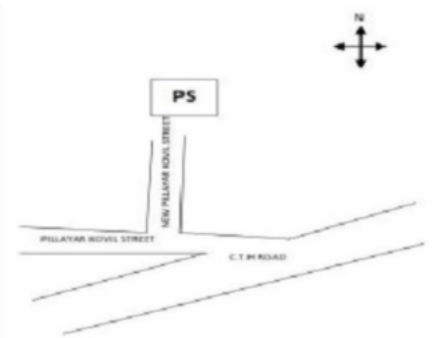

Key MAP View