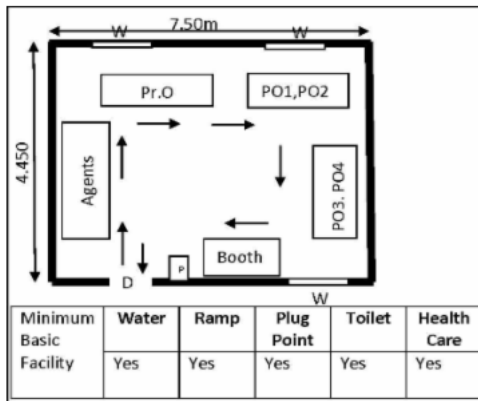

Polling Station Front View

Front Elevation

Front Elevation

Cad View

Key MAP View

1 பெயர் : சரோஜா கணவர் பெயர் : நாகராஜன் வீட்டு எண் : 1 வயது : 50 பாலினம் : பெண் Photo is available	XCX1541036	2 பெயர் : இயம் பகதூர் தந்தை பெயர் : இயசிர பகதூர் வீட்டு எண் : 1 வயது : 46 பாலினம் : ஆண் Photo is available	XCX1541192	3 பெயர் : தேவி தந்தை பெயர் : பாளையம் வீட்டு எண் : 1 வயது : 43 பாலினம் : பெண் Photo is available	AZZ1402312
4 பெயர் : விஜயலக்ஷ்மி கணவர் பெயர் : முருகானந்தம் வீட்டு எண் : 1 வயது : 40 பாலினம் : பெண் Photo is available	XCX1541291	5 பெயர் : சக்திவேல் தந்தை பெயர் : சங்கர் வீட்டு எண் : 1 வயது : 20 பாலினம் : ஆண் Photo is available	XCX4026498	6 பெயர் : கம்சலா கணவர் பெயர் : கோவிந்தசாமி வீட்டு எண் : 1-1 வயது : 75 பாலினம் : பெண் Photo is available	XCX3138294
7 பெயர் : அசோக்குமார் தந்தை பெயர் : கோவிந்தசாமி வீட்டு எண் : 1-1 வயது : 41 பாலினம் : ஆண் Photo is available	AZZ1412642	8 பெயர் : ரதிதேவி தந்தை பெயர் : கோவிந்தசாமி வீட்டு எண் : 1-1 வயது : 41 பாலினம் : பெண் Photo is available	AZZ1427640	9 பெயர் : இளையராஜா தந்தை பெயர் : கோவிந்தசாமி வீட்டு எண் : 1-1 வயது : 40 பாலினம் : ஆண் Photo is available	AZZ1395805
10 பெயர் : சாருமதி தந்தை பெயர் : கோவிந்தசாமி வீட்டு எண் : 1-1 வயது : 39 பாலினம் : பெண் Photo is available	AZZ1427657	11 பெயர் : சங்கர் தந்தை பெயர் : கோவிந்தசாமி வீட்டு எண் : 1-2 வயது : 59 பாலினம் : ஆண் Photo is available	XCX3138310	12 பெயர் : மோகனா கணவர் பெயர் : சங்கர் வீட்டு எண் : 1-2 வயது : 46 பாலினம் : பெண் Photo is available	AZZ1427665
13 பெயர் : கருணாகரன் தந்தை பெயர் : தட்சிணாமூர்த்தி வீட்டு எண் : 2 வயது : 52 பாலினம் : ஆண் Photo is available	XCX1737766	14 பெயர் : முக்கேஷ் தந்தை பெயர் : கருணாகரன் வீட்டு எண் : 2 வயது : 21 பாலினம் : ஆண் Photo is available	XCX3848371	# 15 பெயர் : மிருதுலா தந்தை பெயர் : கருணாகரன் வீட்டு எண் : 2 வயது : 19 பாலினம் : பெண் Photo is available	XCX4046371
16 பெயர் : சரஸ்வதி கணவர் பெயர் : தட்சிணாமூர்த்தி வீட்டு எண் : 2-1 வயது : 59 பாலினம் : பெண் Photo is available	XCX3138336	# 17 பெயர் : பிரித்தி த தந்தை பெயர் : தட்சிணாமூர்த்தி வீட்டு எண் : 2/1 வயது : 29 பாலினம் : பெண் Photo is available	XCX2822583	18 பெயர் : கற்பகம் கணவர் பெயர் : கருணாகரன் வீட்டு எண் : 2-2 வயது : 43 பாலினம் : பெண் Photo is available	AZZ1402361
19 பெயர் : தயாராம்சர்மா தந்தை பெயர் : சந்திரகாந்து வீட்டு எண் : 3 வயது : 47 பாலினம் : ஆண் Photo is available	XCX0114041	20 பெயர் : பிரசன்னாதேவி தந்தை பெயர் : மணி வீட்டு எண் : 3 வயது : 39 பாலினம் : பெண் Photo is available	AZZ8313280	21 பெயர் : சசிகலா கணவர் பெயர் : இளையராஜா வீட்டு எண் : 3 வயது : 34 பாலினம் : பெண் Photo is available	XCX1541101
22 பெயர் : தமிழ்செல்வன் தந்தை பெயர் : ஜீவானந்தம் வீட்டு எண் : 3-4 வயது : 38 பாலினம் : ஆண் Photo is available	AZZ7727464	23 பெயர் : ஜீவானந்தம் தந்தை பெயர் : முனுசாமி வீட்டு எண் : 3-4-1 வயது : 74 பாலினம் : ஆண் Photo is available	XCX3138344	24 பெயர் : சக்குபாய் கணவர் பெயர் : ஜீவானந்தம் வீட்டு எண் : 3-4-1 வயது : 69 பாலினம் : பெண் Photo is available	AZZ1402684
25 பெயர் : லோகநாயகி கணவர் பெயர் : பிரேம்குமார் வீட்டு எண் : 3-4-1 வயது : 51 பாலினம் : பெண் Photo is available	AZZ1402742	26 பெயர் : சகிலா தந்தை பெயர் : ஜீவானந்தம் வீட்டு எண் : 3-4-1 வயது : 47 பாலினம் : பெண் Photo is available	AZZ8066367	27 பெயர் : ஜெயந்தி தந்தை பெயர் : ஜீவானந்தம் வீட்டு எண் : 3-4-1 வயது : 45 பாலினம் : பெண் Photo is available	AZZ1405067
28 பெயர் : யுவராணி தந்தை பெயர் : ஜீவானந்தம் வீட்டு எண் : 3-4-1 வயது : 43 பாலினம் : பெண் Photo is available	AZZ1405034	29 பெயர் : சரண்ராஜ் தந்தை பெயர் : கோபால் வீட்டு எண் : 4 வயது : 36 பாலினம் : ஆண் Photo is available	XCX0113985	30 பெயர் : சாந்தராஜ் -- தந்தை பெயர் : கோபால் வீட்டு எண் : 4 வயது : 34 பாலினம் : ஆண் Photo is available	XCX0884908