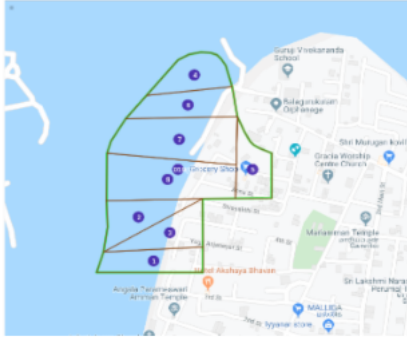

3. வாக்குச் சாவடியின் விவரங்கள்

<p>வாக்குச் சாவடியின் எண் மற்றும் பெயர் :</p> <p>23 - ஷரோன் மெட்ரிகுலேஷன் மேல்நிலைப் பள்ளி அறை எண் 3 கள்ளிகுப்பம்</p> <p>வாக்குச் சாவடியின் முகவரி :</p> <p>ஷரோன் மெட்ரிகுலேஷன் மேல்நிலைப் பள்ளி அறை எண் 3, கள்ளிகுப்பம்</p>	<p>வாக்குச் சாவடியின் வகைப்பாடு (ஆண்/பெண்/பொது)</p> <p>துணை வாக்குச் சாவடிகளின் எண்ணிக்கை :</p>	<p>பொது</p> <p>0</p>
--	---	----------------------

4. வாக்காளர்களின் எண்ணிக்கை

தொடங்கும் வரிசை எண்	முடியும் வரிசை எண்.	நிகர வாக்காளர்களின் எண்ணிக்கை			
		ஆண்	பெண்	மூன்றாம் பாலினம்	மொத்தம்
1	1004	484	499	1	984

கையொப்பம்

Nazri Naksha

Google Map View

Polling Station Building Front View