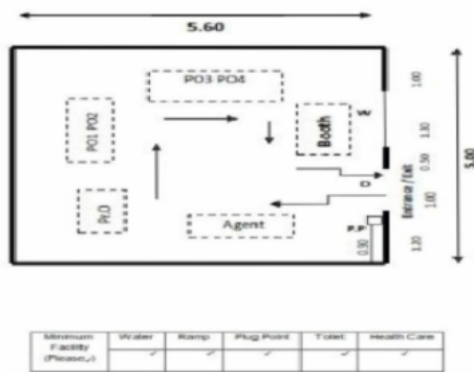

Google Map View

Polling Station Building Front View

FRONT ELEVATION

Polling Station Front View

FRONT ELEVATION

Cad View

Key MAP View

சட்டமன்றத் தொகுதியின் எண் மற்றும் பெயர் : 8-அம்பத்தூர்
பிரிவு எண் மற்றும் பெயர் 1-சென்னை மாநகராட்சி, ஜீவா தெரு வார்டு 85