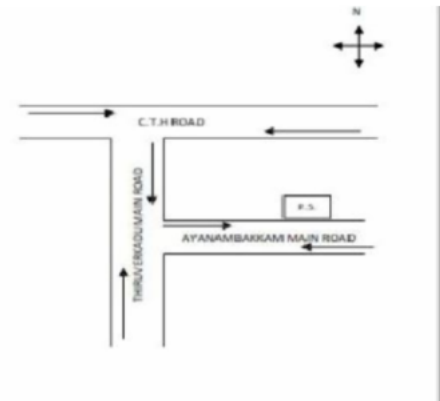

Cad View

Key MAP View