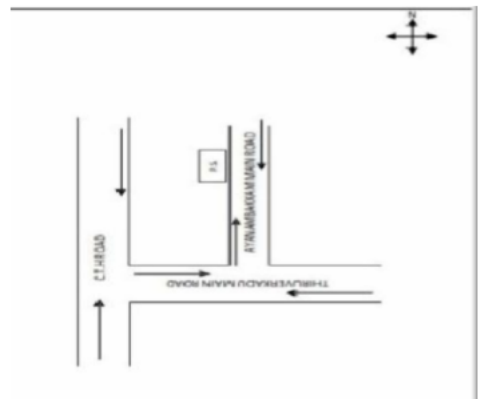

Key MAP View