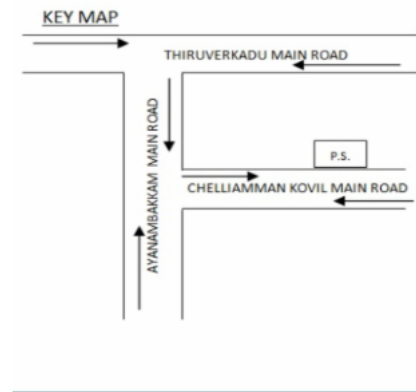

Cad View

Key MAP View