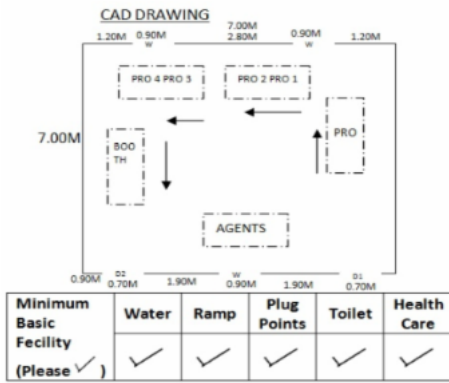

Nazri Naksha

Google Map View

Polling Station Building Front View

Polling Station Front View

Cad View

Key MAP View

1 பெயர் : லட்சுமி கணவர் பெயர்: வேல் குமார் வீட்டு எண் : 1 வயது : 52 பாலினம் : பெண்	XCX3664109	Photo is available	2 பெயர் : ஜான்சன் தந்தை பெயர்: அந்தோனி வீட்டு எண் : 1/30 வயது : 29 பாலினம் : ஆண்	XCX2875110	Photo is available	3 பெயர் : மஞ்சளா கணவர் பெயர்: அந்தோனி வீட்டு எண் : 1/30 வயது : 27 பாலினம் : பெண்	XCX2873602	Photo is available
4 பெயர் : பிரகாஷ் ராஜ் தந்தை பெயர்: அந்தோனி வீட்டு எண் : 1/30 வயது : 27 பாலினம் : ஆண்	XCX2874543	Photo is available	5 பெயர் : அந்தோனி தந்தை பெயர்: டேவிட் வீட்டு எண் : 1/30 வயது : 27 பாலினம் : ஆண்	XCX2888667	Photo is available	6 பெயர் : துரைசாமி தந்தை பெயர்: முருகேசன் வீட்டு எண் : 01/31 வயது : 66 பாலினம் : ஆண்	XCX2887347	Photo is available
7 பெயர் : தனலக்ஷ்மி கணவர் பெயர்: துரைசாமி வீட்டு எண் : 01/31 வயது : 58 பாலினம் : பெண்	XCX2860070	Photo is available	8 பெயர் : தீபா து கணவர் பெயர்: வே ஆனந்த குமார் வீட்டு எண் : 01/31 வயது : 36 பாலினம் : பெண்	XCX2857258	Photo is available	9 பெயர் : பாலமுருகன் தந்தை பெயர்: கண்ணப்பன் வீட்டு எண் : 2 , பிளாக் 31 வயது : 44 பாலினம் : ஆண்	XCX3513884	Photo is available
10 பெயர் : மணவாளன் தந்தை பெயர்: நரசிம்மன் வீட்டு எண் : 3 வயது : 56 பாலினம் : ஆண்	XCX3237328	Photo is available	11 பெயர் : பாலம்மாள் கணவர் பெயர்: மணவாளன் வீட்டு எண் : 3 வயது : 52 பாலினம் : பெண்	XCX3368818	Photo is available	12 பெயர் : அனுப்ரியா தந்தை பெயர்: மணவாளன் வீட்டு எண் : 3 வயது : 31 பாலினம் : பெண்	XCX3230588	Photo is available
13 பெயர் : சரோஜா கணவர் பெயர்: பரந்தாமன் வீட்டு எண் : 3/7 வயது : 50 பாலினம் : பெண்	XCX3329414	Photo is available	14 பெயர் : ராஜா மணி கணவர் பெயர்: ஆனந்தன் வீட்டு எண் : 3/32 வயது : 70 பாலினம் : பெண்	XCX2872679	Photo is available	15 பெயர் : மகாலட்சுமி கணவர் பெயர்: பாபு வீட்டு எண் : 3/125 வயது : 43 பாலினம் : பெண்	XCX2883742	Photo is available
16 பெயர் : சாலமன் தந்தை பெயர்: ஏசுதாஸ் வீட்டு எண் : 4/21 வயது : 35 பாலினம் : ஆண்	XCX2888055	Photo is available	17 பெயர் : சாகுல் ஹமீது தந்தை பெயர்: இஸ்மாயில் வீட்டு எண் : 4/27 வயது : 51 பாலினம் : ஆண்	XCX2867927	Photo is available	18 பெயர் : ரஹமத் கணவர் பெயர்: சாகுல் ஹமீது வீட்டு எண் : 4/27 வயது : 48 பாலினம் : பெண்	XCX2869816	Photo is available
19 பெயர் : விஜயா குமரி கணவர் பெயர்: வேலாயுதம் வணியா சேட்டியர் வீட்டு எண் : 4/32 வயது : 62 பாலினம் : பெண்	XCX3255981	Photo is available	20 பெயர் : ருக்மானா கணவர் பெயர்: கலீப்பாஷா வீட்டு எண் : 4/426 வயது : 57 பாலினம் : பெண்	XCX3860053	Photo is available	21 பெயர் : பொன்னம்மாள் கணவர் பெயர்: செல்வம் வீட்டு எண் : 4,பிளாக் எண்.46 வயது : 46 பாலினம் : பெண்	ABQ0860429	Photo is available
22 பெயர் : சண்முகம் தந்தை பெயர்: முனுசாமி வீட்டு எண் : 5 வயது : 53 பாலினம் : ஆண்	XCX3514049	Photo is available	23 பெயர் : ஷீலா கணவர் பெயர்: பாலாஜி வீட்டு எண் : 5 வயது : 42 பாலினம் : பெண்	XCX3358538	Photo is available	24 பெயர் : சுகன்யா தந்தை பெயர்: சண்முகம் வீட்டு எண் : 5 வயது : 27 பாலினம் : பெண்	XCX3664257	Photo is available
25 பெயர் : காயத்ரி தந்தை பெயர்: சண்முகம் வீட்டு எண் : 5 வயது : 25 பாலினம் : பெண்	XCX3664265	Photo is available	26 பெயர் : ஈஸ்வரி கணவர் பெயர்: மூர்த்தி மூர்த்தி வீட்டு எண் : 5/32 வயது : 50 பாலினம் : பெண்	XCX3614435	Photo is available	27 பெயர் : அஜீத் குமார் தந்தை பெயர்: ரவிசந்தரன் வீட்டு எண் : 6/28 வயது : 25 பாலினம் : ஆண்	XCX3588787	Photo is available
28 பெயர் : கமலம்மாள் தந்தை பெயர்: எதிராஜ் வீட்டு எண் : 7 வயது : 86 பாலினம் : பெண்	XCX3357233	Photo is available	29 பெயர் : செந்தில் குமார் தந்தை பெயர்: ரங்கநாதன் வீட்டு எண் : 7 வயது : 43 பாலினம் : ஆண்	XCX3664240	Photo is available	30 பெயர் : ரவிகுமார் தந்தை பெயர்: ராம் வீட்டு எண் : 8 வயது : 60 பாலினம் : ஆண்	XCX3431061	Photo is available