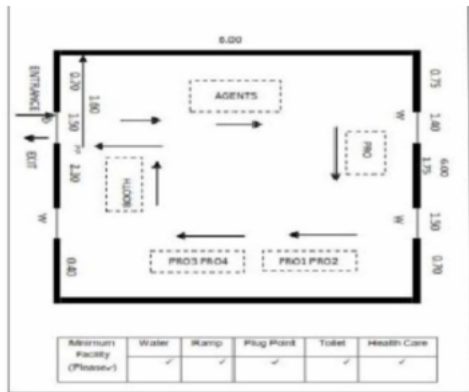

Google Map View

Polling Station Building Front View

Polling Station Front View

Cad View

Key MAP View

1 பெயர் : தேவராஜன் தந்தை பெயர்: ராமகிருஷ்ணன் வீட்டு எண் : 1 வயது : 75 பாலினம் : ஆண்	XCX0973636 Photo is available	2 பெயர் : விஜயராகவன் தந்தை பெயர்: ராகவன் வீட்டு எண் : 1 வயது : 66 பாலினம் : ஆண்	XCX1547132 Photo is available	3 பெயர் : கல்யாணி கணவர் பெயர்: விஜயராகவன் வீட்டு எண் : 1 வயது : 61 பாலினம் : பெண்	XCX1547116 Photo is available
4 பெயர் : சூதா தந்தை பெயர்: விஜயராகவன் வீட்டு எண் : 1 வயது : 40 பாலினம் : பெண்	XCX1547108 Photo is available	5 பெயர் : கோதண்டன் தந்தை பெயர்: கந்தசாமி வீட்டு எண் : 1 வயது : 35 பாலினம் : ஆண்	XCX2887511 Photo is available	6 பெயர் : கீர்த்திகா தந்தை பெயர்: விஜயராகவன் வீட்டு எண் : 1 வயது : 34 பாலினம் : பெண்	XCX1547124 Photo is available
7 பெயர் : ஜெயலட்சுமி கணவர் பெயர்: முத்து வீட்டு எண் : 2 வயது : 88 பாலினம் : பெண்	XCX1745264 Photo is available	8 பெயர் : இராஜா தந்தை பெயர்: ராமன் வீட்டு எண் : 2 வயது : 52 பாலினம் : ஆண்	XCX0973685 Photo is available	9 பெயர் : சுகந்தமல்லி கணவர் பெயர்: இராஜா வீட்டு எண் : 2 வயது : 39 பாலினம் : பெண்	XCX0973677 Photo is available
10 பெயர் : வெங்கடசன் தந்தை பெயர்: சரவணன் வீட்டு எண் : 2 வயது : 32 பாலினம் : ஆண்	XCX1333434 Photo is available	11 பெயர் : கலையரசி தந்தை பெயர்: எயில்குமார் வீட்டு எண் : 2 வயது : 31 பாலினம் : பெண்	XCX1745892 Photo is available	12 பெயர் : திலகம் கணவர் பெயர்: செல்வம் வீட்டு எண் : 2-1 வயது : 66 பாலினம் : பெண்	AZZ1427103 Photo is available
13 பெயர் : சரஸ்வதி கணவர் பெயர்: பச்சையப்பன் வீட்டு எண் : 3 வயது : 74 பாலினம் : பெண்	XCX3114204 Photo is available	14 பெயர் : மணிமாறன் தந்தை பெயர்: பச்சையப்பன் வீட்டு எண் : 3 வயது : 58 பாலினம் : ஆண்	AZZ5615836 Photo is available	15 பெயர் : கங்கா கணவர் பெயர்: விஜயன் வீட்டு எண் : 3 வயது : 56 பாலினம் : பெண்	XCX1745306 Photo is available
16 பெயர் : அமுதா கணவர் பெயர்: மணிமாறன் வீட்டு எண் : 3 வயது : 48 பாலினம் : பெண்	AZZ5615885 Photo is available	17 பெயர் : சாந்தோஷ் குமார் தந்தை பெயர்: சரவணன் வீட்டு எண் : 3 வயது : 28 பாலினம் : ஆண்	XCX2571941 Photo is available	18 பெயர் : ராமு தந்தை பெயர்: கோதண்டராமன் வீட்டு எண் : 3/3 வயது : 53 பாலினம் : ஆண்	XCX3502804 Photo is available
19 பெயர் : சூரியகாந்தி கணவர் பெயர்: சரவணன் வீட்டு எண் : 3-4 வயது : 54 பாலினம் : பெண்	AZZ7548688 Photo is available	20 பெயர் : இந்திரா கணவர் பெயர்: சுப்ரமணி வீட்டு எண் : 3-5 வயது : 51 பாலினம் : பெண்	AZZ7548811 Photo is available	21 பெயர் : திவ்யா சாந்தி தந்தை பெயர்: சுப்பிரமணி வீட்டு எண் : 3ஏ வயது : 24 பாலினம் : பெண்	XCX3502697 Photo is available
22 பெயர் : ஸ்ரீகுமாரகுருப்பு தந்தை பெயர்: கோபிநாத் வீட்டு எண் : 4 வயது : 64 பாலினம் : ஆண்	AZZ7548829 Photo is available	23 பெயர் : ராஜி தந்தை பெயர்: ஸ்ரீகுமாரகுருப்பு வீட்டு எண் : 4 வயது : 52 பாலினம் : பெண்	AZZ7548852 Photo is available	24 பெயர் : லெசிதாபாய் கணவர் பெயர்: கோபிநாத் வீட்டு எண் : 4-1 வயது : 81 பாலினம் : பெண்	AZZ8069171 Photo is available
25 பெயர் : சுவாதி தந்தை பெயர்: ஸ்ரீ குமார் வீட்டு எண் : 4-136 வயது : 28 பாலினம் : பெண்	XCX2617108 Photo is available	26 பெயர் : ரமாதேவி கணவர் பெயர்: மாதவன் வீட்டு எண் : 5 வயது : 63 பாலினம் : பெண்	XCX2478154 Photo is available	27 பெயர் : செளமியா சந்தோஷ் கணவர் பெயர்: ரேஜிகுமார் வீட்டு எண் : 5 வயது : 30 பாலினம் : பெண்	XCX2478196 Photo is available
28 பெயர் : முத்துகுமாரன் தந்தை பெயர்: பிதாம்பரம் வீட்டு எண் : 5-1 வயது : 54 பாலினம் : ஆண்	AZZ7549074 Photo is available	29 பெயர் : நிர்மலா கணவர் பெயர்: முத்துகுமாரன் வீட்டு எண் : 5-1 வயது : 49 பாலினம் : பெண்	AZZ7549181 Photo is available	30 பெயர் : ரமேஷ் தந்தை பெயர்: ராஜேந்திரன் வீட்டு எண் : 5-135B வயது : 35 பாலினம் : ஆண்	XCX2478063 Photo is available