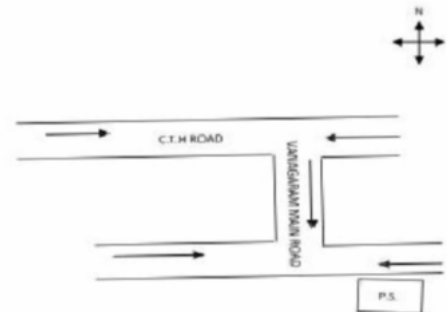

3. வாக்குச் சாவடியின் விவரங்கள்

<p>வாக்குச் சாவடியின் எண் மற்றும் பெயர் :</p> <p>248 - பெருநகர் சென்னை மாநகராட்சி மேல்நிலைப் பள்ளி, புதிய கட்டிடம் தெற்கு நோக்கிய அறை எண்.1, அத்திப்பட்டு வானகரம் மெயின் ரோடு</p> <p>வாக்குச் சாவடியின் முகவரி :</p> <p>பெருநகர் சென்னை மாநகராட்சி மேல்நிலைப் பள்ளி, புதிய கட்டிடம் தெற்கு நோக்கிய அறை எண்.1, வானகரம் மெயின் ரோடு அத்திப்பட்டு</p>	<p>வாக்குச் சாவடியின் வகைப்பாடு (ஆண்/பெண்/பொது)</p>	<p>பொது</p>
	<p>துணை வாக்குச் சாவடிகளின் எண்ணிக்கை :</p>	<p>0</p>

Google Map View

Polling Station Building Front View

Polling Station Front View

Cad View

Key MAP View

Minimum Basic Facility	Water	Seater	Flag, Polls	Tables	Health Care
✓	✓	✓	✓	✓	✓

சட்டமன்றத் தொகுதியின் எண் மற்றும் பெயர் : 8-அம்பத்தூர்
பிரிவு எண் மற்றும் பெயர் 1-சென்னை மாநகராட்சி, வன்னியர் தெரு வார்டு 86