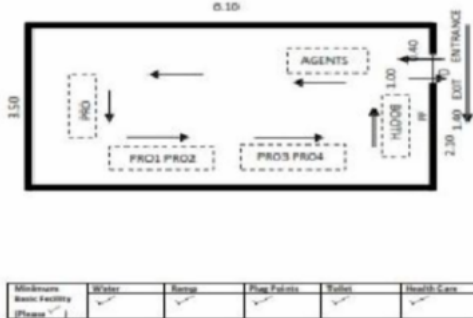

Google Map View

Polling Station Building Front View

Polling Station Front View

Cad View

Key MAP View

Minimum Basic Facility	Water	Seater	Flag, Polls	Tables	Health Care
✓	✓	✓	✓	✓	✓

சட்டமன்றத் தொகுதியின் எண் மற்றும் பெயர் : 8-அம்பத்தூர்
பிரிவு எண் மற்றும் பெயர் 1-சென்னை மாநகராட்சி, வன்னியர் தெரு வார்டு 86