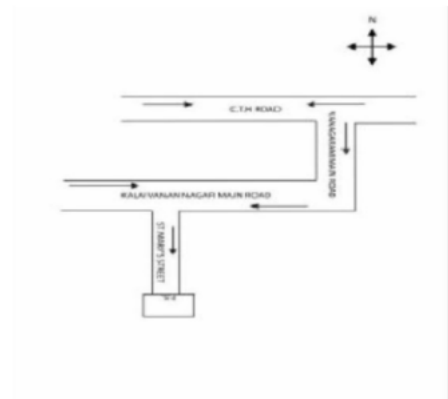

Key MAP View