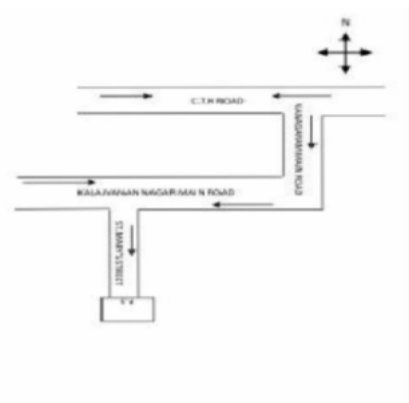

Key MAP View