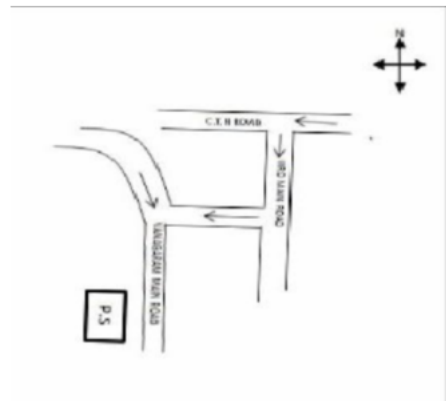

Key MAP View