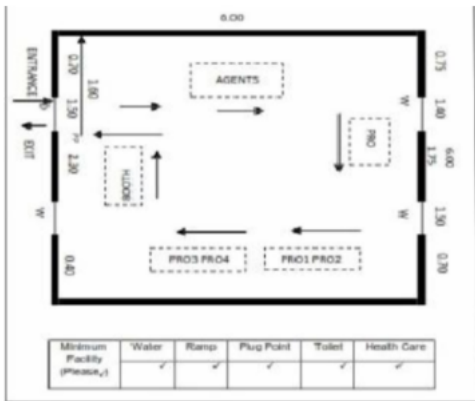

Google Map View

Polling Station Building Front View

Polling Station Front View

Cad View

Key MAP View

1 பெயர் : கீடகா சுரேஷ் பாபு தந்தை பெயர்: சுரேஷ் பாபு வீட்டு எண் : 1 மற்றும் 2 வயது : 23 பாலினம் : பெண்	XCX3596756 Photo is available	2 பெயர் : கவிதா கணவர் பெயர்: செல்வம் வீட்டு எண் : 1 மேட்டு தெரு வயது : 42 பாலினம் : பெண்	AZZ5410931 Photo is available	3 பெயர் : செல்வையா தந்தை பெயர்: துரைசாமி வீட்டு எண் : 8A வயது : 72 பாலினம் : ஆண்	AZZ5749163 Photo is available
4 பெயர் : இந்திராணி கணவர் பெயர்: செல்வையா வீட்டு எண் : 8A வயது : 63 பாலினம் : பெண்	AZZ5749171 Photo is available	5 பெயர் : சண்முகம் தந்தை பெயர்: கிருஷ்ணசாமி வீட்டு எண் : 10 வயது : 76 பாலினம் : ஆண்	XCX3162716 Photo is available	6 பெயர் : வீரலட்சுமி கணவர் பெயர்: சண்முகம் வீட்டு எண் : 10 வயது : 62 பாலினம் : பெண்	XCX3162724 Photo is available
7 பெயர் : பிரிதா கணவர் பெயர்: விஜயகுமார் வீட்டு எண் : 10 வயது : 44 பாலினம் : பெண்	XCX1548700 Photo is available	8 பெயர் : விஜயகுமார் தந்தை பெயர்: சண்முகம் வீட்டு எண் : 10 வயது : 40 பாலினம் : ஆண்	AZZ5621792 Photo is available	9 பெயர் : இலக்கியா பி வி தாயின் பெயர்: பிரிதா ப வீட்டு எண் : 10 வயது : 20 பாலினம் : பெண்	XCX3914066 Photo is available
10 பெயர் : நவமணி கணவர் பெயர்: பரமசிவம் வீட்டு எண் : 10-854 வயது : 73 பாலினம் : பெண்	XCX1548734 Photo is available	11 பெயர் : ஓம்பிரகாஷ் தந்தை பெயர்: உக்மாாரம் வீட்டு எண் : 12/42 வயது : 45 பாலினம் : ஆண்	XCX2479194 Photo is available	12 பெயர் : நாகராணி கணவர் பெயர்: ஏழுமலை வீட்டு எண் : 16 வயது : 39 பாலினம் : பெண்	XCX2063584 Photo is available
13 பெயர் : சீனிவாசன் தந்தை பெயர்: தங்கவேல் வீட்டு எண் : 33-12 வயது : 34 பாலினம் : ஆண்	XCX0859561 Photo is available	14 பெயர் : வெற்றிவேல் தந்தை பெயர்: முரளி வீட்டு எண் : 43/68 வயது : 26 பாலினம் : பெண்	XCX2785954 Photo is available	15 பெயர் : சுனில்குமார் தந்தை பெயர்: மணி வீட்டு எண் : 48/78 வயது : 27 பாலினம் : ஆண்	XCX2873297 Photo is available
16 பெயர் : சின்னையா தந்தை பெயர்: சின்னையா வீட்டு எண் : 65 வயது : 56 பாலினம் : ஆண்	XCX2063915 Photo is available	17 பெயர் : வினோத் தந்தை பெயர்: சின்னையா வீட்டு எண் : 65 வயது : 41 பாலினம் : ஆண்	XCX2063923 Photo is available	18 பெயர் : அமுதா கணவர் பெயர்: வினோத் வீட்டு எண் : 65 வயது : 39 பாலினம் : பெண்	XCX2063642 Photo is available
19 பெயர் : நீலாவதி கணவர் பெயர்: ஆறுமுகம் வீட்டு எண் : 86 வயது : 65 பாலினம் : பெண்	AZZ8069528 Photo is available	20 பெயர் : சுப்பு தந்தை பெயர்: ஆறுமுகம் வீட்டு எண் : 86-101 வயது : 46 பாலினம் : ஆண்	XCX2159622 Photo is available	21 பெயர் : வெங்கடேஷ் -- தந்தை பெயர்: ஆறுமுகம் வீட்டு எண் : 86-101 வயது : 33 பாலினம் : ஆண்	XCX2159630 Photo is available
22 பெயர் : மணிமாதவன் தந்தை பெயர்: ராமலிங்கம் வீட்டு எண் : 88 வயது : 50 பாலினம் : ஆண்	XCX3166493 Photo is available	23 பெயர் : செல்வாம்பிகா கணவர் பெயர்: மணிமாதவன் வீட்டு எண் : 88 வயது : 44 பாலினம் : பெண்	AZZ5415724 Photo is available	24 பெயர் : கௌரிதேவி கணவர் பெயர்: உண்ணி வீட்டு எண் : 89-1 வயது : 74 பாலினம் : பெண்	XCX3166527 Photo is available
25 பெயர் : பிரபு தந்தை பெயர்: உண்ணி வீட்டு எண் : 89-1 வயது : 48 பாலினம் : ஆண்	XCX3166535 Photo is available	# 26 பெயர் : ராமசந்திரன் சு தந்தை பெயர்: சுப்பிரமணியன் வீட்டு எண் : 89-2 வயது : 56 பாலினம் : ஆண்	XCX3166543 Photo is available	# 27 பெயர் : சுனிதா கணவர் பெயர்: ராமசந்திரன் வீட்டு எண் : 89-2 வயது : 51 பாலினம் : பெண்	XCX3166550 Photo is available
28 பெயர் : சின்னத்தம்பி தந்தை பெயர்: செல்வம் வீட்டு எண் : 91 வயது : 76 பாலினம் : ஆண்	XCX3166568 Photo is available	29 பெயர் : புஷ்பா கணவர் பெயர்: சின்னத்தம்பி வீட்டு எண் : 91 வயது : 62 பாலினம் : பெண்	XCX3166576 Photo is available	30 பெயர் : சசிராஜ் தந்தை பெயர்: சின்னத்தம்பி வீட்டு எண் : 91 வயது : 44 பாலினம் : ஆண்	AZZ5409610 Photo is available