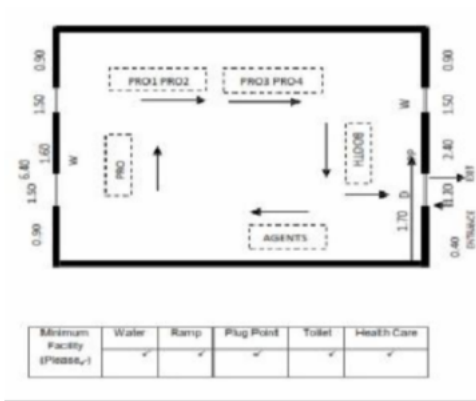

Cad View

Key MAP View