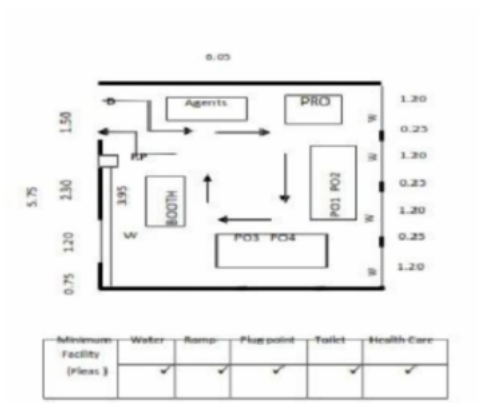

Google Map View

Polling Station Building Front View

FRONT ELEVATION

Polling Station Front View

Cad View

Key MAP View

1 பெயர் : திவ்யா கணவர் பெயர்: குணாசாமி வீட்டு எண் : 1 வயது : 44 பாலினம் : பெண் Photo is available	XCX2065092	2 பெயர் : விஜயலக்ஷ்மி கணவர் பெயர்: சுரேஷ் வீட்டு எண் : 1 வயது : 33 பாலினம் : பெண் Photo is available	XCX1749621	3 பெயர் : விக்னேஷ் தந்தை பெயர்: குருசாமி வீட்டு எண் : 1 வயது : 29 பாலினம் : ஆண் Photo is available	XCX2401016
4 பெயர் : அபிநயா தந்தை பெயர்: குகன்சாமி வீட்டு எண் : 1/2 வயது : 20 பாலினம் : பெண் Photo is available	XCX3828886	5 பெயர் : சோபன் தந்தை பெயர்: காசிநாகன் வீட்டு எண் : 2 வயது : 32 பாலினம் : ஆண் Photo is available	XCX1549526	6 பெயர் : யசோதா கணவர் பெயர்: குப்புசாமி வீட்டு எண் : 2-1 வயது : 66 பாலினம் : பெண் Photo is available	XCX3181955
7 பெயர் : குணசாமி தந்தை பெயர்: குப்புசாமி வீட்டு எண் : 2-1 வயது : 41 பாலினம் : ஆண் Photo is available	JCH3062114	8 பெயர் : லோகேஷ் தந்தை பெயர்: குருசாமி வீட்டு எண் : 2/1 வயது : 26 பாலினம் : ஆண் Photo is available	XCX3773355	9 பெயர் : குருசாமி தந்தை பெயர்: குப்புசாமி வீட்டு எண் : 2-2 வயது : 51 பாலினம் : ஆண் Photo is available	JCH4745311
10 பெயர் : சுப்புலட்சுமி தந்தை பெயர்: குருசாமி வீட்டு எண் : 2-2 வயது : 49 பாலினம் : பெண் Photo is available	JCH3102100	11 பெயர் : குகன்சாமி தந்தை பெயர்: குப்புசாமி வீட்டு எண் : 2-3 வயது : 46 பாலினம் : ஆண் Photo is available	JCH4743605	12 பெயர் : பிரபாவதி கணவர் பெயர்: குகன்சாமி வீட்டு எண் : 2-3 வயது : 43 பாலினம் : பெண் Photo is available	AZZ5424197
13 பெயர் : லட்சுமி கணவர் பெயர்: சபாபதி வீட்டு எண் : 3 வயது : 95 பாலினம் : பெண் Photo is available	XCX0665406	14 பெயர் : ரஜினி தந்தை பெயர்: நாயகம் வீட்டு எண் : 3 வயது : 48 பாலினம் : பெண் Photo is available	XCX2532141	15 பெயர் : சூபவாணி கணவர் பெயர்: ரஜினி வீட்டு எண் : 3 வயது : 39 பாலினம் : பெண் Photo is available	XCX2064657
16 பெயர் : ரேகா தந்தை பெயர்: செல்வம் வீட்டு எண் : 3 வயது : 37 பாலினம் : பெண் Photo is available	XCX0123000	17 பெயர் : சேதுபதி தந்தை பெயர்: காசிநாதன் வீட்டு எண் : 3 வயது : 36 பாலினம் : ஆண் Photo is available	XCX0853242	18 பெயர் : புஷ்பா கலா கணவர் பெயர்: சேதுபதி வீட்டு எண் : 03 வயது : 28 பாலினம் : பெண் Photo is available	XCX3372570
19 பெயர் : ராகவன் தந்தை பெயர்: முருகன் வீட்டு எண் : 3-1 வயது : 90 பாலினம் : ஆண் Photo is available	AZZ7579311	20 பெயர் : செல்வம் தந்தை பெயர்: ராகவன் வீட்டு எண் : 3-1 வயது : 66 பாலினம் : ஆண் Photo is available	AZZ8224529	21 பெயர் : வசந்தா கணவர் பெயர்: செல்வம் வீட்டு எண் : 3-1 வயது : 61 பாலினம் : பெண் Photo is available	XCX3181963
22 பெயர் : மதிழகன் தந்தை பெயர்: ராகவன் வீட்டு எண் : 3-2 வயது : 62 பாலினம் : ஆண் Photo is available	XCX3181971	23 பெயர் : பொன்மொழி கணவர் பெயர்: மதிழகன் வீட்டு எண் : 3-2 வயது : 53 பாலினம் : பெண் Photo is available	XCX3181989	24 பெயர் : ஐசக் புருஷோத்தமன் தந்தை பெயர்: பூநீராமுலு வீட்டு எண் : 3-7 வயது : 62 பாலினம் : ஆண் Photo is available	XCX1549906
25 பெயர் : மனோன்மணி கணவர் பெயர்: புருஷோத்தமன் வீட்டு எண் : 3-7 வயது : 60 பாலினம் : பெண் Photo is available	XCX1549898	26 பெயர் : உதயக்குமார் தந்தை பெயர்: செல்வம் வீட்டு எண் : 3-32 வயது : 40 பாலினம் : ஆண் Photo is available	AZZ5427315	27 பெயர் : மகேஸ்வரி தந்தை பெயர்: மகேந்திரன் வீட்டு எண் : 4 வயது : 50 பாலினம் : பெண் Photo is available	XCX1339498
28 பெயர் : கௌரி கணவர் பெயர்: காசிநாதன் வீட்டு எண் : 4-2 வயது : 64 பாலினம் : பெண் Photo is available	JCH4743217	29 பெயர் : முரளி சங்கர் தந்தை பெயர்: ஜெயபாலன் வீட்டு எண் : 4/2 வயது : 54 பாலினம் : ஆண் Photo is available	XCX0853150	30 பெயர் : உமாமகேஸ்வரி கணவர் பெயர்: முரளி சங்கர் வீட்டு எண் : 4/2 வயது : 53 பாலினம் : பெண் Photo is available	XCX3431178