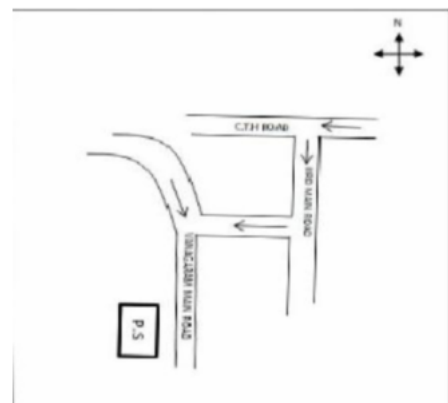

Key MAP View