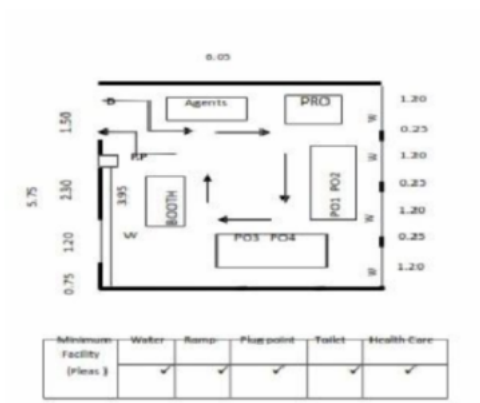

Google Map View

Polling Station Building Front View

Polling Station Front View

Cad View

Key MAP View

1 பெயர் : அக்சத் பாலா க சு தந்தை பெயர்: சுப்ரமணியன் வீட்டு எண் : வில்லோ 106 வயது : 21 பாலினம் : ஆண்	XCX3842010 Photo is available	2 பெயர் : மிதுன் தந்தை பெயர்: ராஜ்குமார் வீட்டு எண் : வில்லோ 406 பிரின்ஸ் கர்நீநவுட வயது : 20 பாலினம் : ஆண்	XCX3938933 Photo is available	3 பெயர் : பிரியதர்ஷினி தந்தை பெயர்: சுரேஷ் வீட்டு எண் : 1/79 வயது : 27 பாலினம் : பெண்	XCX3970662 Photo is available
4 பெயர் : மீனாட்சி கணவர் பெயர்: சுவாமிநாதன் வீட்டு எண் : 1-A வயது : 57 பாலினம் : பெண்	XCX1749894 Photo is available	5 பெயர் : விஷால் தந்தை பெயர்: சங்கரநாராயணன் வீட்டு எண் : 2 வயது : 30 பாலினம் : ஆண்	XCX1965532 Photo is available	6 பெயர் : வெங்கடரமணன் தந்தை பெயர்: சுப்பாராவ் வீட்டு எண் : 3 வயது : 62 பாலினம் : ஆண்	XCX2299030 Photo is available
7 பெயர் : தாரா தந்தை பெயர்: வெங்கடரமணன் வீட்டு எண் : 3 வயது : 54 பாலினம் : பெண்	XCX2299022 Photo is available	8 பெயர் : கார்த்திக் சம்பந்தன் தந்தை பெயர்: பழநியப்பன் வீட்டு எண் : 3 வயது : 31 பாலினம் : ஆண்	XCX2618205 Photo is available	9 பெயர் : நிரஞ்சன் தந்தை பெயர்: ஹரிராம் கிருஷ்ணன் வீட்டு எண் : 3 வயது : 26 பாலினம் : ஆண்	XCX3536653 Photo is available
10 பெயர் : ஆட்லின் சுஜா கணவர் பெயர்: சிம்சோன் பால் வீட்டு எண் : 4 வயது : 42 பாலினம் : பெண்	XCX3536380 Photo is available	11 பெயர் : செளந்தர்யா கணவர் பெயர்: கருப்பண்ணன் வீட்டு எண் : 4 வயது : 29 பாலினம் : பெண்	XCX2401420 Photo is available	12 பெயர் : சொர்ணம் கணவர் பெயர்: முருகேசன் வீட்டு எண் : 4RB வயது : 60 பாலினம் : பெண்	XCX2660421 Photo is available
13 பெயர் : பாலசுப்ரமணியன் தந்தை பெயர்: ஸ்ரீநிவாசன் வீட்டு எண் : 5AD வயது : 70 பாலினம் : ஆண்	XCX2160430 Photo is available	14 பெயர் : கவிதா கணவர் பெயர்: பாலசுப்ரமணியன் வீட்டு எண் : 5AD வயது : 68 பாலினம் : பெண்	XCX2160323 Photo is available	15 பெயர் : ஸ்ரீநிவாஸ் தந்தை பெயர்: பாலசுப்ரமணியன் வீட்டு எண் : 5AD வயது : 40 பாலினம் : ஆண்	XCX2160489 Photo is available
16 பெயர் : ஷிவானி தந்தை பெயர்: சிவகுமார் வீட்டு எண் : 6 வயது : 30 பாலினம் : பெண்	XCX2754901 Photo is available	17 பெயர் : விமலகீதன் பெர்ணாண்டோ தந்தை பெயர்: பிரான்சீஸ் பெர்ணாண்டோ வீட்டு எண் : 6-RB வயது : 50 பாலினம் : ஆண்	XCX0628768 Photo is available	18 பெயர் : வல்சீசுவர அமுதன் தந்தை பெயர்: ஜெயக்குமார் வீட்டு எண் : 7 வயது : 25 பாலினம் : ஆண்	XCX2754547 Photo is available
19 பெயர் : லக்ஷ்மி கணவர் பெயர்: சுப்புரமணியன் ஜயார் வீட்டு எண் : 12 வயது : 95 பாலினம் : பெண்	XCX2065464 Photo is available	20 பெயர் : வெங்கடேஷ் தந்தை பெயர்: இராமசாமி வீட்டு எண் : 12 வயது : 69 பாலினம் : ஆண்	XCX2065670 Photo is available	21 பெயர் : சீனிவாசன் தந்தை பெயர்: சுப்பிரமணியன் வீட்டு எண் : 109 வயது : 86 பாலினம் : ஆண்	AZZ5433008 Photo is available
22 பெயர் : சந்திரமௌலி தந்தை பெயர்: கிருஷ்ணமூர்த்தி வீட்டு எண் : 109 வயது : 69 பாலினம் : ஆண்	XCX2160422 Photo is available	# 23 பெயர் : கீதா ரகு கணவர் பெயர்: சந்திரமௌலி வீட்டு எண் : 109 வயது : 66 பாலினம் : பெண்	XCX2160554 Photo is available	24 பெயர் : சரஸ்வதி கணவர் பெயர்: மாதவராவ் வீட்டு எண் : 109A வயது : 88 பாலினம் : பெண்	XCX0123901 Photo is available
25 பெயர் : திருநாவுக்கரசு தந்தை பெயர்: ராகவன் வீட்டு எண் : 109A வயது : 87 பாலினம் : ஆண்	AZZ5430954 Photo is available	26 பெயர் : லலிதா கணவர் பெயர்: சீனிவாசன் வீட்டு எண் : 109A வயது : 84 பாலினம் : பெண்	AZZ5429915 Photo is available	27 பெயர் : சோமசுந்தரம் தந்தை பெயர்: ராஜகோபால் வீட்டு எண் : 109A வயது : 83 பாலினம் : ஆண்	XCX3186616 Photo is available
28 பெயர் : பாண்டிரங்கன் தந்தை பெயர்: சொக்கநாதன் வீட்டு எண் : 109A வயது : 82 பாலினம் : ஆண்	XCX3186624 Photo is available	29 பெயர் : மகாலட்சுமி கணவர் பெயர்: ராமகிருஷ்ணன் வீட்டு எண் : 109A வயது : 82 பாலினம் : பெண்	AZZ8314288 Photo is available	30 பெயர் : கணேசன் தந்தை பெயர்: ஷிரிஷரன் வீட்டு எண் : 109A வயது : 81 பாலினம் : ஆண்	AZZ5432208 Photo is available