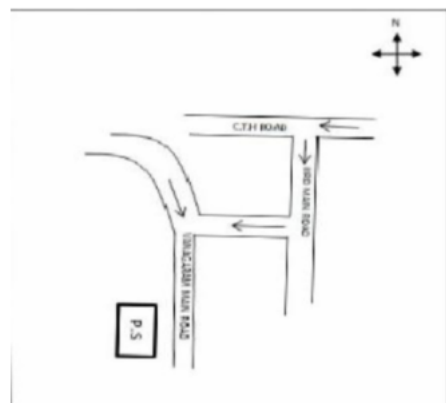

Key MAP View