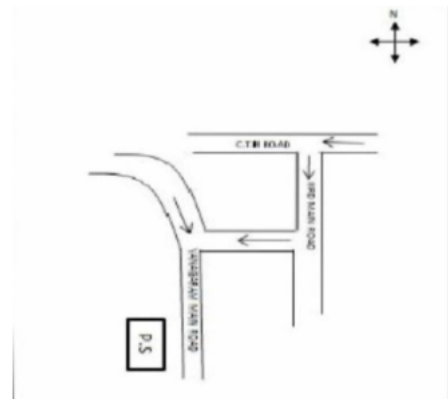

Cad View

Key MAP View