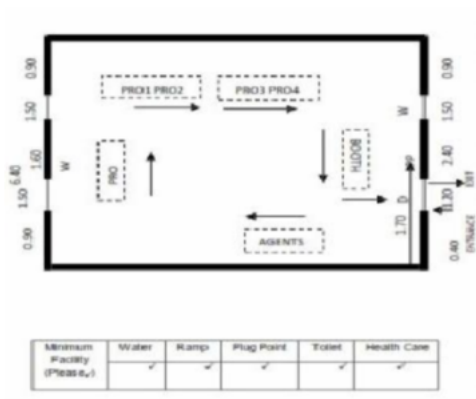

Google Map View

Polling Station Building Front View

Polling Station Front View

Cad View

Key MAP View

1 பெயர் : அனுசுயா கணவர் பெயர்: நடேச்சப்பா வீட்டு எண் : 1 வயது : 67 பாலினம் : பெண்	XCX0631242 Photo is available	2 பெயர் : வல்சம்மா கணவர் பெயர்: ராஜீ வீட்டு எண் : 1 வயது : 62 பாலினம் : பெண்	XCX0630871 Photo is available	3 பெயர் : மேரி கணவர் பெயர்: சங்கர் வீட்டு எண் : 1 வயது : 55 பாலினம் : பெண்	XCX0630731 Photo is available
4 பெயர் : சாந்தி கணவர் பெயர்: இளையமாறன் வீட்டு எண் : 1 வயது : 46 பாலினம் : பெண்	XCX0630772 Photo is available	5 பெயர் : இளவரசி கணவர் பெயர்: செல்வகுமார் வீட்டு எண் : 1 வயது : 46 பாலினம் : பெண்	XCX0631234 Photo is available	6 பெயர் : சித்ரா கணவர் பெயர்: கண்ணன் வீட்டு எண் : 1 வயது : 45 பாலினம் : பெண்	XCX0630798 Photo is available
7 பெயர் : ராஜேந்திரன் தந்தை பெயர்: தேவதாஸ் வீட்டு எண் : 1 வயது : 42 பாலினம் : ஆண்	XCX0631192 Photo is available	8 பெயர் : இளவழகன் தந்தை பெயர்: மகேஸ்வரன் வீட்டு எண் : 1 வயது : 35 பாலினம் : ஆண்	XCX0630657 Photo is available	9 பெயர் : சாந்தி கணவர் பெயர்: துலுக்கானம் வீட்டு எண் : 1-1 வயது : 63 பாலினம் : பெண்	AZZ5428321 Photo is available
10 பெயர் : ஜானகிராமன் தாயின் பெயர்: சாந்தி வீட்டு எண் : 1-1 வயது : 51 பாலினம் : ஆண்	AZZ5428123 Photo is available	11 பெயர் : ஜேம்ஸ் தந்தை பெயர்: சாந்தி வீட்டு எண் : 1-1 வயது : 47 பாலினம் : ஆண்	AZZ5430160 Photo is available	12 பெயர் : சரசா கணவர் பெயர்: ராஜகோபால் வீட்டு எண் : 1-2 வயது : 66 பாலினம் : பெண்	XCX0630400 Photo is available
13 பெயர் : சுதாகர் தந்தை பெயர்: சரசா வீட்டு எண் : 1-2 வயது : 44 பாலினம் : ஆண்	AZZ5432562 Photo is available	14 பெயர் : பாத்திமா கணவர் பெயர்: சுதாகர் வீட்டு எண் : 1-2 வயது : 41 பாலினம் : பெண்	AZZ5428289 Photo is available	15 பெயர் : சாமுவேல் அசோக் குமார் தந்தை பெயர்: அப்பாதுரை வீட்டு எண் : 1/241ஏ வயது : 62 பாலினம் : ஆண்	XCX2480051 Photo is available
16 பெயர் : செல்வமலர் சாமுவேல் கணவர் பெயர்: சாமுவேல் அசோக் குமார் வீட்டு எண் : 1/241ஏ வயது : 60 பாலினம் : பெண்	XCX2480044 Photo is available	17 பெயர் : சைனி சாமுவேல் தந்தை பெயர்: சாமுவேல் அசோக் குமார் வீட்டு எண் : 1/241ஏ வயது : 33 பாலினம் : பெண்	XCX2480036 Photo is available	18 பெயர் : செர்வினி சாமுவேல் தந்தை பெயர்: சாமுவேல் அசோக் குமார் வீட்டு எண் : 1/241ஏ வயது : 30 பாலினம் : ஆண்	XCX2480069 Photo is available
19 பெயர் : ஆதிஷ்வரன் தந்தை பெயர்: முருகேசன் வீட்டு எண் : 2-1 வயது : 56 பாலினம் : ஆண்	XCX0123372 Photo is available	20 பெயர் : சரஸ்வதி கணவர் பெயர்: ஏழுமலை வீட்டு எண் : 2-1 வயது : 56 பாலினம் : பெண்	XCX3186749 Photo is available	21 பெயர் : வெங்கடேசன் தந்தை பெயர்: ஏழுமலை வீட்டு எண் : 2-2 வயது : 45 பாலினம் : ஆண்	AZZ5423751 Photo is available
22 பெயர் : இலக்கியா கணவர் பெயர்: வெங்கடேசன் வீட்டு எண் : 2-2 வயது : 41 பாலினம் : பெண்	AZZ5431929 Photo is available	23 பெயர் : விவின் குமார் தந்தை பெயர்: வெங்கடேசன் வீட்டு எண் : 2/106 வயது : 24 பாலினம் : ஆண்	XCX3223641 Photo is available	24 பெயர் : சஞ்சய் குமார் தந்தை பெயர்: வெங்கடேசன் வீட்டு எண் : 2/106 வயது : 23 பாலினம் : ஆண்	XCX3450434 Photo is available
25 பெயர் : உஷா ராணி கணவர் பெயர்: ரஞ்சித் குமார் வீட்டு எண் : 2a வயது : 41 பாலினம் : பெண்	XCX1908136 Photo is available	26 பெயர் : ஸ்ருதி இ தந்தை பெயர்: இளைய மாறன் சா வீட்டு எண் : 2/ஏ வயது : 22 பாலினம் : பெண்	XCX3977055 Photo is available	27 பெயர் : முத்து தந்தை பெயர்: எட்டியப்பன் வீட்டு எண் : 3-24 வயது : 50 பாலினம் : ஆண்	XCX2160596 Photo is available
28 பெயர் : ராஜபிரியா தந்தை பெயர்: வால்மூர்த்தி வீட்டு எண் : 4 வயது : 36 பாலினம் : பெண்	XCX1907914 Photo is available	29 பெயர் : ஜான்சன் தந்தை பெயர்: அன்னம்மாள் வீட்டு எண் : 4-1 வயது : 48 பாலினம் : ஆண்	AZZ5436746 Photo is available	30 பெயர் : ஜெய்சீலி கணவர் பெயர்: ஜான்சன் வீட்டு எண் : 4-1 வயது : 46 பாலினம் : பெண்	AZZ5436506 Photo is available