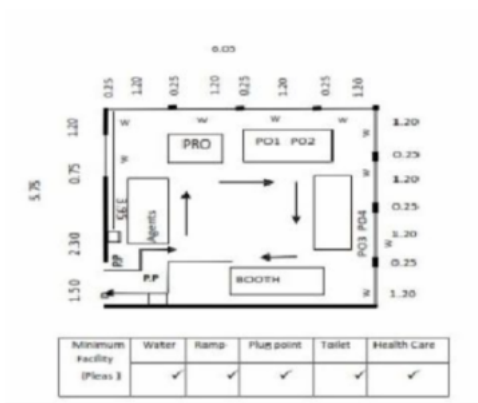

Google Map View

Polling Station Building Front View

Polling Station Front View

Cad View

Key MAP View

1 பெயர் : மாரியப்பன் தந்தை பெயர் : பரசராமன் வீட்டு எண் : 1 வயது : 80 பாலினம் : ஆண் Photo is available	AZZ2714640	2 பெயர் : நளினி கணவர் பெயர் : மாரியப்பன் வீட்டு எண் : 1 வயது : 73 பாலினம் : பெண் Photo is available	AZZ2715365	3 பெயர் : பிரகாஷ் தந்தை பெயர் : பிளாகபாணி வீட்டு எண் : 1 வயது : 60 பாலினம் : ஆண் Photo is available	AZZ2722577
4 பெயர் : ராகிணிபிரகாஷ் கணவர் பெயர் : பிரகாஷ் வீட்டு எண் : 1 வயது : 56 பாலினம் : பெண் Photo is available	AZZ2722569	5 பெயர் : யோகேஷ் தந்தை பெயர் : மாரியப்பன் வீட்டு எண் : 1 வயது : 48 பாலினம் : ஆண் Photo is available	AZZ2718682	6 பெயர் : லக்ஷ்மிகாந்த் தந்தை பெயர் : மாரியப்பன் வீட்டு எண் : 1 வயது : 45 பாலினம் : ஆண் Photo is available	AZZ2714665
7 பெயர் : ஞானசேகரன் தந்தை பெயர் : பாலசுப்ரமணியன் வீட்டு எண் : 2-1301 வயது : 84 பாலினம் : ஆண் Photo is available	XCX0557108	8 பெயர் : அகுஸ்தீன்அம்மாள் கணவர் பெயர் : ஞானசேகரன் வீட்டு எண் : 2-1301 வயது : 81 பாலினம் : பெண் Photo is available	XCX0557116	9 பெயர் : ஜெய்குமார் தந்தை பெயர் : ஞானசேகரன் வீட்டு எண் : 2-1301 வயது : 51 பாலினம் : ஆண் Photo is available	XCX0557124
10 பெயர் : நித்திஷ்குமார் வடிவேல் இதரர் பெயர் : சத்தியமூர்த்தி வீட்டு எண் : 4-12 வயது : 22 பாலினம் : ஆண் Photo is available	XCX3689130	11 பெயர் : சிதம்பரசாமி தந்தை பெயர் : முத்துசுவாமி வீட்டு எண் : 5 வயது : 78 பாலினம் : ஆண் Photo is available	AZZ8314999	12 பெயர் : பானுமதி கணவர் பெயர் : சிதம்பரசாமி வீட்டு எண் : 5 வயது : 68 பாலினம் : பெண் Photo is available	AZZ8315004
13 பெயர் : கார்த்திகேயன் தந்தை பெயர் : சிதம்பரசாமி வீட்டு எண் : 5 வயது : 46 பாலினம் : ஆண் Photo is available	AZZ8315020	14 பெயர் : சங்கவி கணவர் பெயர் : கார்த்திகேயன் வீட்டு எண் : 5-1303 வயது : 42 பாலினம் : பெண் Photo is available	XCX0557272	15 பெயர் : பிரேமா கணவர் பெயர் : ஏழுமலை வீட்டு எண் : 9 வயது : 75 பாலினம் : பெண் Photo is available	JCH5369624
16 பெயர் : வேணுகோபால் தந்தை பெயர் : ஏழுமலை வீட்டு எண் : 9 வயது : 53 பாலினம் : ஆண் Photo is available	AZZ7401862	17 பெயர் : அறிவுச்செல்வி கணவர் பெயர் : வேணுகோபால் வீட்டு எண் : 9 வயது : 46 பாலினம் : பெண் Photo is available	AZZ8315038	18 பெயர் : இராதாகிருஷ்ணன் தந்தை பெயர் : ஏழுமலை வீட்டு எண் : 9 வயது : 46 பாலினம் : ஆண் Photo is available	AZZ2717601
19 பெயர் : வீனா கணவர் பெயர் : இராதாகிருஷ்ணன் வீட்டு எண் : 9 வயது : 43 பாலினம் : பெண் Photo is available	AZZ7401912	20 பெயர் : பாலகிருஷ்ணன் தந்தை பெயர் : ஆழ்வார் வீட்டு எண் : 11 வயது : 79 பாலினம் : ஆண் Photo is available	AZZ2719482	21 பெயர் : ஆழ்வார் தந்தை பெயர் : பாலகிருஷ்ணன் வீட்டு எண் : 11 வயது : 59 பாலினம் : ஆண் Photo is available	AZZ2715480
22 பெயர் : நிர்மலா தந்தை பெயர் : பாலகிருஷ்ணன் வீட்டு எண் : 11 வயது : 54 பாலினம் : பெண் Photo is available	AZZ2747715	23 பெயர் : முருகானந்தன் தந்தை பெயர் : பாலகிருஷ்ணன் வீட்டு எண் : 11 வயது : 51 பாலினம் : ஆண் Photo is available	AZZ2717767	24 பெயர் : நிர்மலா கணவர் பெயர் : முருகானந்தன் வீட்டு எண் : 11 வயது : 44 பாலினம் : பெண் Photo is available	XCX1750496
25 பெயர் : சுப்பிரமணியன் தந்தை பெயர் : உடையப்பன் வீட்டு எண் : 12 வயது : 65 பாலினம் : ஆண் Photo is available	AZZ2744340	26 பெயர் : சிவகாமி கணவர் பெயர் : சுப்பிரமணியன் வீட்டு எண் : 12 வயது : 59 பாலினம் : பெண் Photo is available	AZZ2718740	27 பெயர் : செந்தில் குமார் தந்தை பெயர் : முரளி வீட்டு எண் : 12C-R43a வயது : 28 பாலினம் : ஆண் Photo is available	XCX2480309
28 பெயர் : லில்லி கணவர் பெயர் : மேதே வீட்டு எண் : 13 வயது : 66 பாலினம் : பெண் Photo is available	XCX2686657	29 பெயர் : பூலாபுஷ்பராணி கணவர் பெயர் : ஸ்டீன்மோகன்தாஸ் வீட்டு எண் : 13 வயது : 63 பாலினம் : பெண் Photo is available	AZZ2712990	30 பெயர் : விஜயகுமார் தந்தை பெயர் : குமார் வீட்டு எண் : 13 வயது : 50 பாலினம் : ஆண் Photo is available	XCX2618536