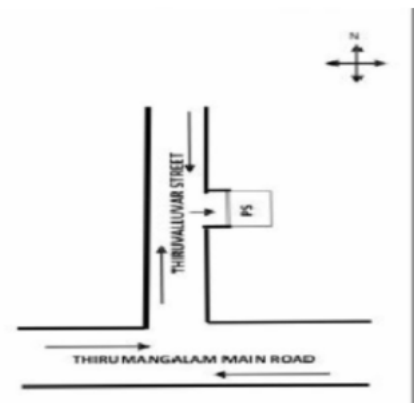

Key MAP View