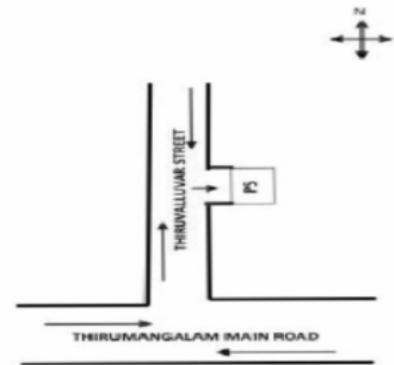

Key MAP View