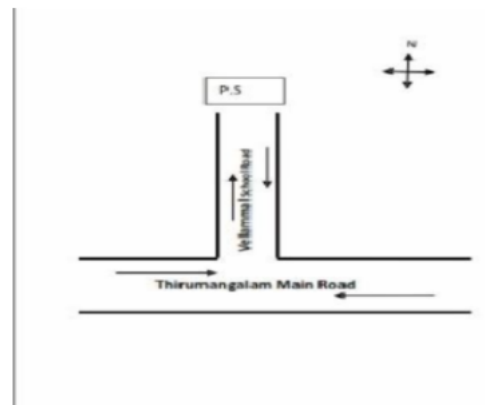

Key MAP View