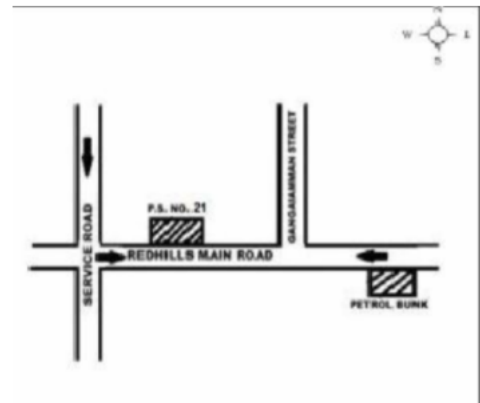

Cad View

Key MAP View