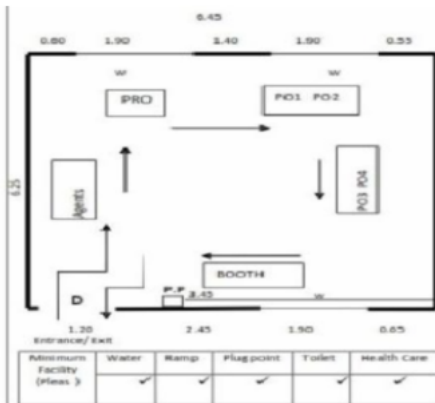

Google Map View

Polling Station Building Front View

Polling Station Front View

Cad View

Key MAP View

சட்டமன்றத் தொகுதியின் எண் மற்றும் பெயர் : 8-அம்பத்தூர்
பிரிவு எண் மற்றும் பெயர் 1-சென்னை மாநகராட்சி, டி.எஸ். கிருஷ்ணா நகர் 1வது தெரு வார்டு 89