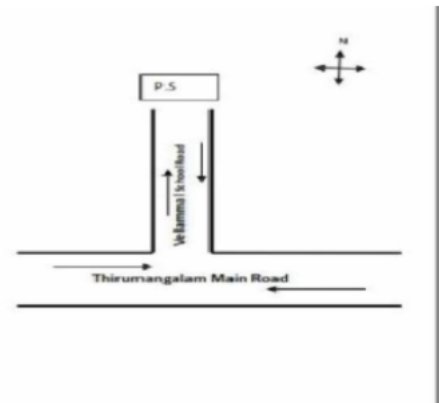

Google Map View

Polling Station Building Front View

Polling Station Front View

Cad View

Key MAP View

சட்டமன்றத் தொகுதியின் எண் மற்றும் பெயர் : 8-அம்பத்தூர்
பிரிவு எண் மற்றும் பெயர் 1-சென்னை மாநகராட்சி, டி.எஸ். கிருஷ்ணா நகர் 1வது தெரு வார்டு 89