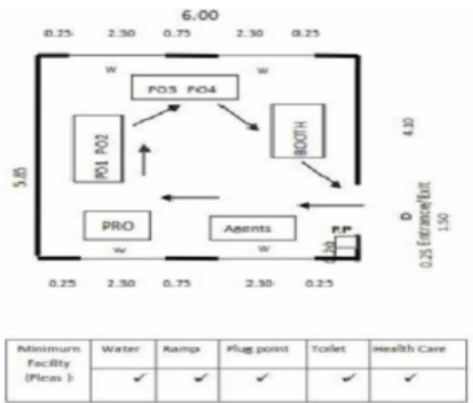

Google Map View

Polling Station Building Front View

Polling Station Front View

FRONT ELEVATION

FRONT ELEVATION

Cad View

Key MAP View

<p>S2 1</p> <p>பெயர் : பாஸ்கரன் தந்தை பெயர்: ராஜகோபால ஐயர் வீட்டு எண் : 2T/079 வயது : 68 பாலினம் : ஆண்</p> <p>Photo is available</p>	XCX2660918	<p>S2 2</p> <p>பெயர் : சாந்தி கணவர் பெயர்: பாஸ்கரன் வீட்டு எண் : 2T/079 வயது : 60 பாலினம் : பெண்</p> <p>Photo is available</p>	XCX2660900	<p>3</p> <p>பெயர் : தரணிதரன் முத்து திருமாறன் தந்தை பெயர்: ஜி முத்து திருமாறன் வீட்டு எண் : 7/உ,சூர்யா பிளாட்ஸ் வயது : 26 பாலினம் : ஆண்</p> <p>Photo is available</p>	XCX3504297
<p>4</p> <p>பெயர் : தங்கம் கணவர் பெயர்: முரளி வீட்டு எண் : 9 வயது : 51 பாலினம் : பெண்</p> <p>Photo is available</p>	AZZ2732543	<p>5</p> <p>பெயர் : சித்தார்த் சக்தி குமார் தந்தை பெயர்: சக்தி குமார் வீட்டு எண் : 9, PINK AVENUE, OFFICERS வயது : 25 பாலினம் : ஆண்</p> <p>Photo is available</p>	XCX2923654	<p>6</p> <p>பெயர் : இரவிந்திரன் தந்தை பெயர்: பத்மநாபன் வீட்டு எண் : 11 வயது : 86 பாலினம் : ஆண்</p> <p>Photo is available</p>	XCX3197498
<p>7</p> <p>பெயர் : தங்கம் கணவர் பெயர்: ராமசாமி வீட்டு எண் : 11 வயது : 85 பாலினம் : பெண்</p> <p>Photo is available</p>	AZZ5633656	<p>8</p> <p>பெயர் : கஸ்தூரிதிலகம் கணவர் பெயர்: துரைசாமி வீட்டு எண் : 11 வயது : 78 பாலினம் : பெண்</p> <p>Photo is available</p>	XCX3197506	<p>9</p> <p>பெயர் : லட்சுமிநாராயணன் தந்தை பெயர்: பட்டாபிராமன் வீட்டு எண் : 11 வயது : 75 பாலினம் : ஆண்</p> <p>Photo is available</p>	XCX3197514
<p>10</p> <p>பெயர் : ரமாமணி கணவர் பெயர்: இரவிந்திரன் வீட்டு எண் : 11 வயது : 73 பாலினம் : பெண்</p> <p>Photo is available</p>	AZZ5633722	<p>11</p> <p>பெயர் : அந்தோணிசாமி தந்தை பெயர்: இருதயராஜ் வீட்டு எண் : 11 வயது : 71 பாலினம் : ஆண்</p> <p>Photo is available</p>	XCX3197522	<p>12</p> <p>பெயர் : அனிகிரேசி கணவர் பெயர்: அந்தோணிசாமி வீட்டு எண் : 11 வயது : 68 பாலினம் : பெண்</p> <p>Photo is available</p>	XCX3197530
<p>13</p> <p>பெயர் : விசாலாட்சி கணவர் பெயர்: லட்சுமிநாராயணன் வீட்டு எண் : 11 வயது : 67 பாலினம் : பெண்</p> <p>Photo is available</p>	XCX3197555	<p>14</p> <p>பெயர் : லதாலிஸ்வநாதன் கணவர் பெயர்: விஸ்வநாதன் வீட்டு எண் : 11 வயது : 66 பாலினம் : பெண்</p> <p>Photo is available</p>	AZZ2742344	<p>15</p> <p>பெயர் : ரவிசங்கர் தந்தை பெயர்: சந்திரசேகர் வீட்டு எண் : 11 வயது : 63 பாலினம் : ஆண்</p> <p>Photo is available</p>	AZZ7643398
<p>16</p> <p>பெயர் : ரமணி தந்தை பெயர்: ராமசாமி வீட்டு எண் : 11 வயது : 62 பாலினம் : ஆண்</p> <p>Photo is available</p>	AZZ7952740	<p>17</p> <p>பெயர் : மீனாட்சி கணவர் பெயர்: ரமணி வீட்டு எண் : 11 வயது : 60 பாலினம் : பெண்</p> <p>Photo is available</p>	AZZ7643513	<p>18</p> <p>பெயர் : சுரேஷ் தந்தை பெயர்: ராமசாமி வீட்டு எண் : 11 வயது : 60 பாலினம் : ஆண்</p> <p>Photo is available</p>	AZZ5633706
<p>19</p> <p>பெயர் : சாந்தி கணவர் பெயர்: ராமச்சந்திரன் வீட்டு எண் : 11 வயது : 58 பாலினம் : பெண்</p> <p>Photo is available</p>	AZZ2721595	<p>20</p> <p>பெயர் : கீதா கணவர் பெயர்: மனோகரன் வீட்டு எண் : 11 வயது : 57 பாலினம் : பெண்</p> <p>Photo is available</p>	XCX3197563	<p>21</p> <p>பெயர் : சுபாஷ்னி தந்தை பெயர்: மஞ்சநாத் வீட்டு எண் : 11 வயது : 45 பாலினம் : பெண்</p> <p>Photo is available</p>	AZZ7643455
<p>22</p> <p>பெயர் : சரண் தந்தை பெயர்: மஞ்சநாத் வீட்டு எண் : 11 வயது : 44 பாலினம் : ஆண்</p> <p>Photo is available</p>	AZZ7643422	<p>23</p> <p>பெயர் : ராகேஸ் தந்தை பெயர்: இரவேந்திரன் வீட்டு எண் : 11 வயது : 44 பாலினம் : ஆண்</p> <p>Photo is available</p>	AZZ5633763	<p>24</p> <p>பெயர் : வைஷ்ணவி தந்தை பெயர்: லட்சுமிநாராயணன் வீட்டு எண் : 11 வயது : 41 பாலினம் : பெண்</p> <p>Photo is available</p>	AZZ2728707
<p>25</p> <p>பெயர் : ஜான்சாமுவேல் தந்தை பெயர்: அந்தோணிசாமி வீட்டு எண் : 11 வயது : 41 பாலினம் : ஆண்</p> <p>Photo is available</p>	AZZ2724375	<p>26</p> <p>பெயர் : வெங்கடரமணன் தந்தை பெயர்: கிருஷ்ணன் வீட்டு எண் : 13 வயது : 60 பாலினம் : ஆண்</p> <p>Photo is available</p>	AZZ8584021	<p>27</p> <p>பெயர் : மஞ்சாரா கணவர் பெயர்: வெங்கடரமணன் வீட்டு எண் : 13 வயது : 56 பாலினம் : பெண்</p> <p>Photo is available</p>	AZZ8584039
<p>28</p> <p>பெயர் : ஏ ஜெயபுரி தந்தை பெயர்: பீ அகிலன் வீட்டு எண் : 13/1 வயது : 24 பாலினம் : பெண்</p> <p>Photo is available</p>	XCX3504271	<p>29</p> <p>பெயர் : ஏசு அப்துல் சலீம் தந்தை பெயர்: ஹஜா மொய்தீன் வீட்டு எண் : 36/62 வயது : 69 பாலினம் : ஆண்</p> <p>Photo is available</p>	XCX3504305	<p>30</p> <p>பெயர் : இந்திரா கணவர் பெயர்: கா வீட்டு எண் : 41/10 வயது : 76 பாலினம் : பெண்</p> <p>Photo is available</p>	XCX2892172