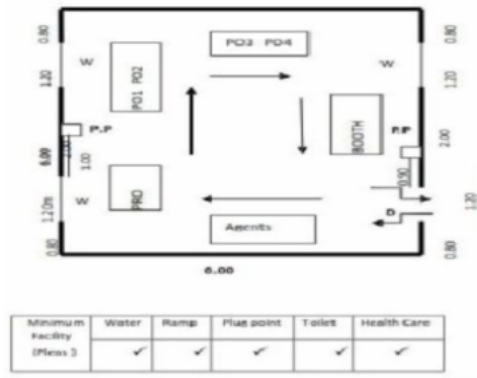

Cad View

Key MAP View