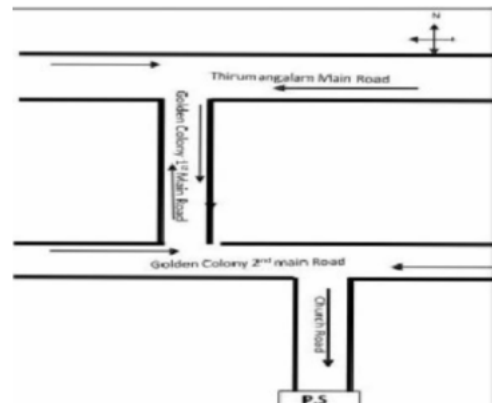

Cad View

Key MAP View