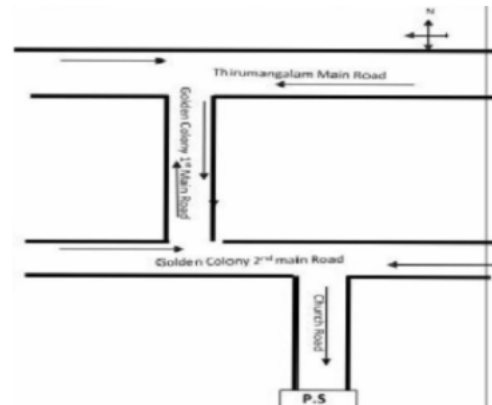

Cad View

Key MAP View