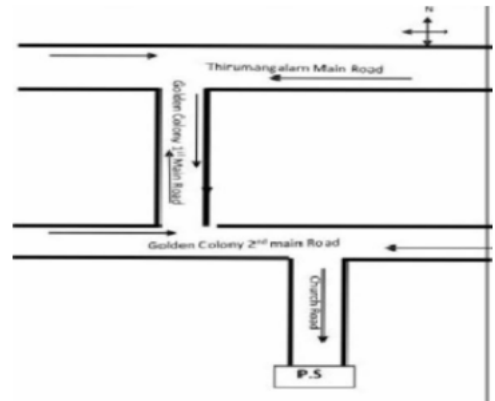

Key MAP View