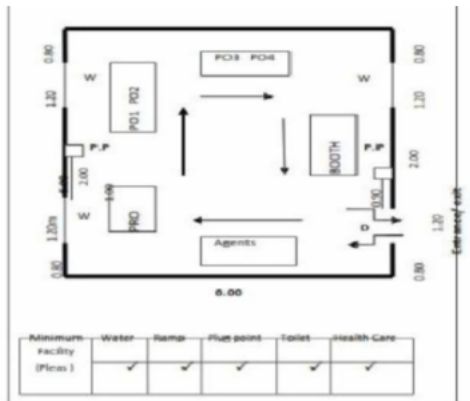

Google Map View

Polling Station Building Front View

Polling Station Front View

Cad View

Key MAP View

1 பெயர் : நிவேதா கணவர் பெயர்: சரவணன் வீட்டு எண் : 1 வயது : 34 பாலினம் : பெண்	XCX3342656 Photo is available	2 பெயர் : பாலசுப்ரமணியன் தந்தை பெயர்: முத்துராமன் வீட்டு எண் : 1 வயது : 33 பாலினம் : ஆண்	XCX1347111 Photo is available	3 பெயர் : பாஸ்டின் வினோத் தந்தை பெயர்: பர்னபாஸ் வீட்டு எண் : 1-2 வயது : 45 பாலினம் : ஆண்	XCX0542233 Photo is available
4 பெயர் : பர்னபாஸ் தந்தை பெயர்: எலியாஸ் வீட்டு எண் : 1A-2 வயது : 84 பாலினம் : ஆண்	XCX0542225 Photo is available	5 பெயர் : ம் விஷ்ணுவாத் தந்தை பெயர்: ஸ் மாடசாமி ஸ் மாடசாமி வீட்டு எண் : 1ஸ் க்ரால் தெரு வயது : 22 பாலினம் : ஆண்	XCX3844040 Photo is available	6 பெயர் : செல்வம் தந்தை பெயர்: ஜெயராமன் வீட்டு எண் : 2 வயது : 72 பாலினம் : ஆண்	XCX1347525 Photo is available
7 பெயர் : தங்கராஜ் தந்தை பெயர்: சுப்பையா வீட்டு எண் : 2 வயது : 66 பாலினம் : ஆண்	XCX0976571 Photo is available	8 பெயர் : அண்ணாமலை தந்தை பெயர்: முனுசாமி வீட்டு எண் : 2 வயது : 61 பாலினம் : ஆண்	XCX1347558 Photo is available	9 பெயர் : செல்வி கணவர் பெயர்: தங்கராஜ் வீட்டு எண் : 2 வயது : 61 பாலினம் : பெண்	XCX0976589 Photo is available
10 பெயர் : வேல் முருகன் தந்தை பெயர்: மாலையிடு வீட்டு எண் : 2 வயது : 46 பாலினம் : ஆண்	XCX0543108 Photo is available	11 பெயர் : ஜெயலட்சுமி கணவர் பெயர்: வேல்முருகன் வீட்டு எண் : 2 வயது : 46 பாலினம் : பெண்	XCX0542159 Photo is available	12 பெயர் : விஷ்ணுகுமார் தந்தை பெயர்: ரங்கநாதன் வீட்டு எண் : 2 வயது : 43 பாலினம் : ஆண்	XCX1347467 Photo is available
13 பெயர் : நாகராஜ் தந்தை பெயர்: செல்வம் வீட்டு எண் : 2 வயது : 39 பாலினம் : ஆண்	XCX1347533 Photo is available	14 பெயர் : வெங்கடேசன் தந்தை பெயர்: முனிரத்தினம் வீட்டு எண் : 2 வயது : 35 பாலினம் : ஆண்	XCX1913839 Photo is available	15 பெயர் : சுபாஷ் தந்தை பெயர்: தங்கராஜ் வீட்டு எண் : 2 வயது : 34 பாலினம் : ஆண்	XCX0976563 Photo is available
16 பெயர் : லட்சுமி தந்தை பெயர்: தங்கராஜ் வீட்டு எண் : 2 வயது : 29 பாலினம் : பெண்	XCX2316131 Photo is available	17 பெயர் : எழில் கணவர் பெயர்: ஆறுமுகம் வீட்டு எண் : 2-3 வயது : 44 பாலினம் : பெண்	XCX1347517 Photo is available	18 பெயர் : லட்சுமி நா கணவர் பெயர்: நாகராஜ் வீட்டு எண் : 2-3 வயது : 34 பாலினம் : பெண்	XCX1347491 Photo is available
19 பெயர் : செல்வராஜ் தந்தை பெயர்: மரியாதாஸ் வீட்டு எண் : 2/14 வயது : 66 பாலினம் : ஆண்	XCX3582210 Photo is available	20 பெயர் : செல்லமுத்து தந்தை பெயர்: ரெங்கசாமி திரு வீட்டு எண் : 3 வயது : 75 பாலினம் : ஆண்	XCX0189779 Photo is available	21 பெயர் : வித்ய பிரியா தந்தை பெயர்: செல்லமுத்து வீட்டு எண் : 3 வயது : 39 பாலினம் : பெண்	XCX3698206 Photo is available
22 பெயர் : சக்திவேல் தந்தை பெயர்: செல்லமுத்து வீட்டு எண் : 3 வயது : 37 பாலினம் : ஆண்	XCX0189811 Photo is available	23 பெயர் : ராகுல் தந்தை பெயர்: நாகராஜன் வீட்டு எண் : 4 வயது : 28 பாலினம் : ஆண்	XCX2316149 Photo is available	24 பெயர் : காவிய அஞ்சலி தந்தை பெயர்: ஜெய மூர்த்தி வீட்டு எண் : 4 வயது : 23 பாலினம் : பெண்	XCX3600608 Photo is available
25 பெயர் : மேக்ஸிமஸ் சாம் டேனியல் காசி தந்தை பெயர்: காசி முத்துபாண்டியன் வீட்டு எண் : 4 வயது : 21 பாலினம் : ஆண்	XCX3833357 Photo is available	26 பெயர் : மேக்ஸ்வெல் வில்லியம்ஸ் கா தந்தை பெயர்: காசி மு வீட்டு எண் : 4 வயது : 19 பாலினம் : ஆண்	XCX4075354 Photo is available	27 பெயர் : தேன்மொழி டி கணவர் பெயர்: தேவகுமார் தேவகுமார் வீட்டு எண் : 4/41 ஹவுஸ் வயது : 29 பாலினம் : பெண்	XCX3974631 Photo is available
28 பெயர் : விஜயா கணவர் பெயர்: லக்ஷ்மிகாந்தன் வீட்டு எண் : 4 பீ வயது : 61 பாலினம் : பெண்	XCX3666856 Photo is available	29 பெயர் : ரேவதி கணவர் பெயர்: வேலுசாமி வீட்டு எண் : 5 வயது : 56 பாலினம் : பெண்	XCX1755198 Photo is available	30 பெயர் : மணிவாசகம் தந்தை பெயர்: மாரியப்பன் வீட்டு எண் : 5C வயது : 66 பாலினம் : ஆண்	XCX0542670 Photo is available